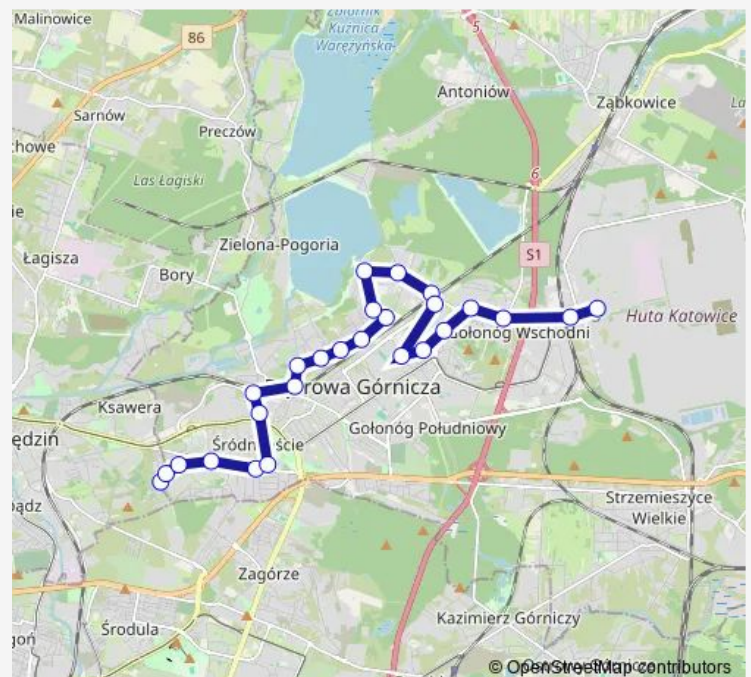

Friday 05:04-22:36

Saturday 19:46-22:36

Sunday 19:46-22:36

Route info

Direction: Tworzeń Huta Katowice

Stops: 24

Trip Duration: 0 hour 38 min

604

Mydlice Ludowa

Mydlice Szkoła

Mydlice Pętla

Direction

Tworzeń Huta Katowice — Mydlice Pętla

24 stops

[Open route schedule](#)

Tworzeń Huta Katowice