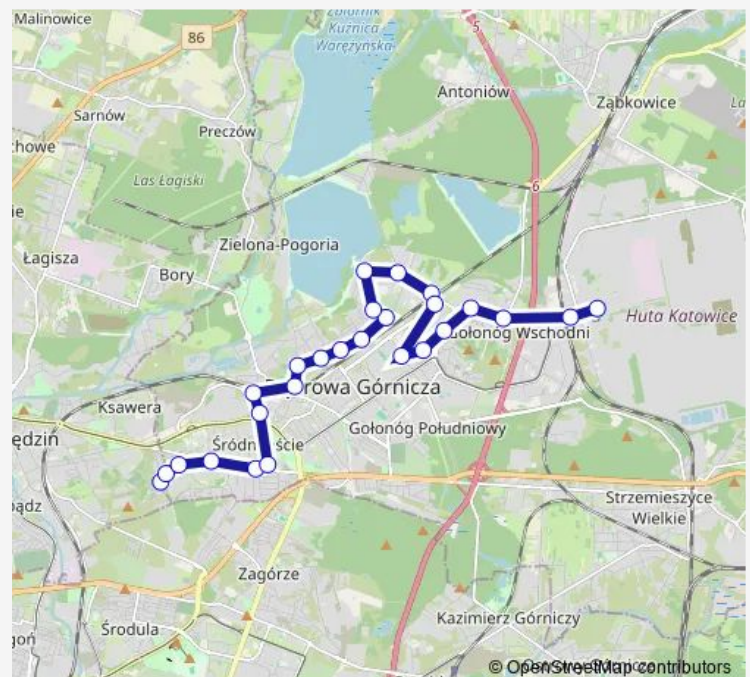

Friday 05:04-22:36

Saturday 19:46-22:36

Sunday 19:46-22:36

Route info

Direction: Tworzeń Huta Katowice

Stops: 24

Trip Duration: 0 hour 38 min

604

Mydlice Ludowa

Mydlice Szkoła

Mydlice Pętla

Direction

Tworzeń Huta Katowice — Mydlice Pętla

24 stops

[Open route schedule](#)

Tworzeń Huta Katowice