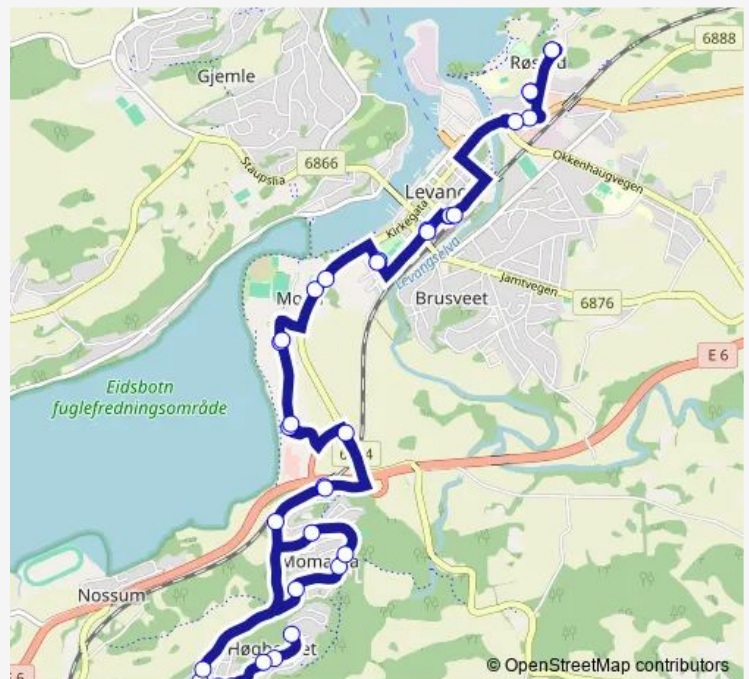

Skippervegen

### Route schedule

Nord universitet Levanger — Nord universitet Levanger

Monday 06:16-20:16

Tuesday 06:16-20:16

Wednesday 06:16-20:16

Thursday 06:16-20:16

Friday 06:16-20:16

Saturday 09:42-16:42

### Route info

Direction: Nord universitet Levanger

Stops: 33

Trip Duration: 0 hour 34 min

604 — Levanger - Høgberget

Momarkvegen

Branesvegen

Magneten øst