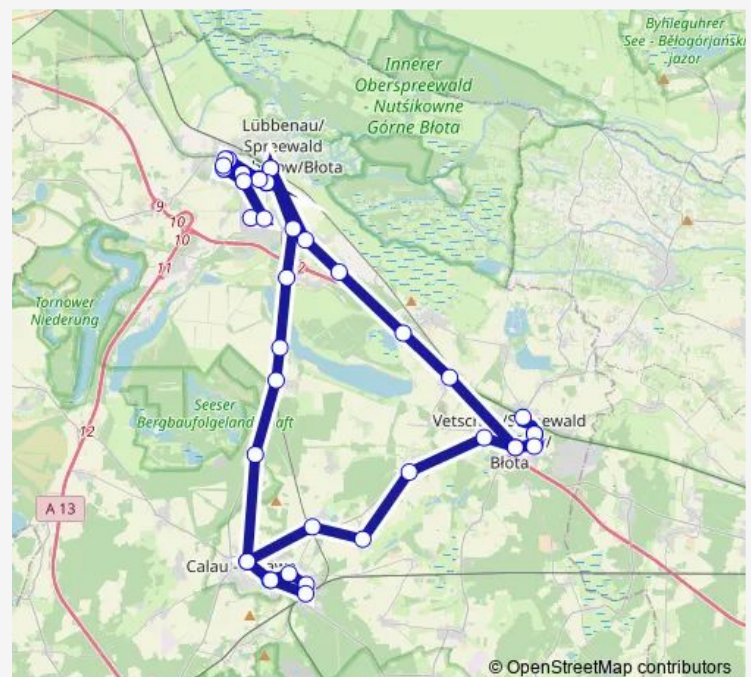

Saßleben, L54

Route schedule

Lübbenau, Busbahnhof — Lübbenau, Busbahnhof

Monday 17:00

Tuesday 17:00

Wednesday 17:00

Thursday 17:00

Friday 17:00

Saturday —

Sunday —

Route info

Direction: Lübbenau, Busbahnhof

Stops: 39

Trip Duration: 1 hour 35 min

Calau, Busbahnhof

Calau, Finanzamt

Calau, Poliklinik

Calau, Bahnhof

Calau, Poliklinik

Calau, Busbahnhof

Mlode

Bischdorf, L55

Seese Ost

Groß Lübbenau, L55

Boblitz, Straße nach Lübbenau

Lübbenau, Bahnhof

Lübbenau, R.-Koch-Str./Medizinisches Zentrum

Lübbenau, Robert-Koch-Str.

Lübbenau, Friedrich-Engels-Str.

Lübbenau, Geschwister-Scholl-Str.

Lübbenau, Straße der Jugend