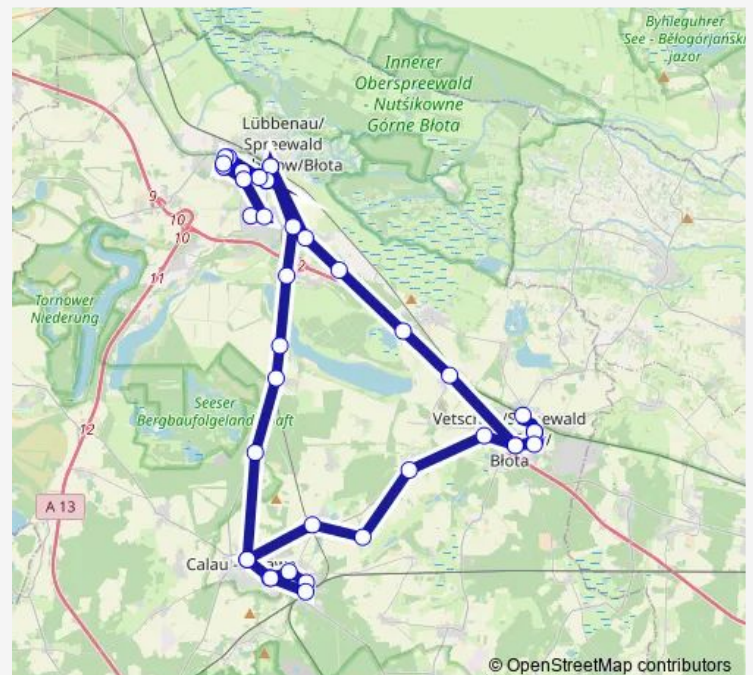

Saßleben, L54

Route schedule

Lübbenau, Busbahnhof — Lübbenau, Busbahnhof

Monday 17:00

Tuesday 17:00

Wednesday 17:00

Thursday 17:00

Friday 17:00

Saturday —

Sunday —

Route info

Direction: Lübbenau, Busbahnhof

Stops: 39

Trip Duration: 1 hour 35 min

Calau, Busbahnhof

Calau, Finanzamt

Calau, Poliklinik

Calau, Bahnhof

Calau, Poliklinik

Calau, Busbahnhof

Mlode

Bischdorf, L55

Seese Ost

Groß Lübbenau, L55

Boblitz, Straße nach Lübbenau

Lübbenau, Bahnhof

Lübbenau, R.-Koch-Str./Medizinisches Zentrum

Lübbenau, Robert-Koch-Str.

Lübbenau, Friedrich-Engels-Str.

Lübbenau, Geschwister-Scholl-Str.

Lübbenau, Straße der Jugend