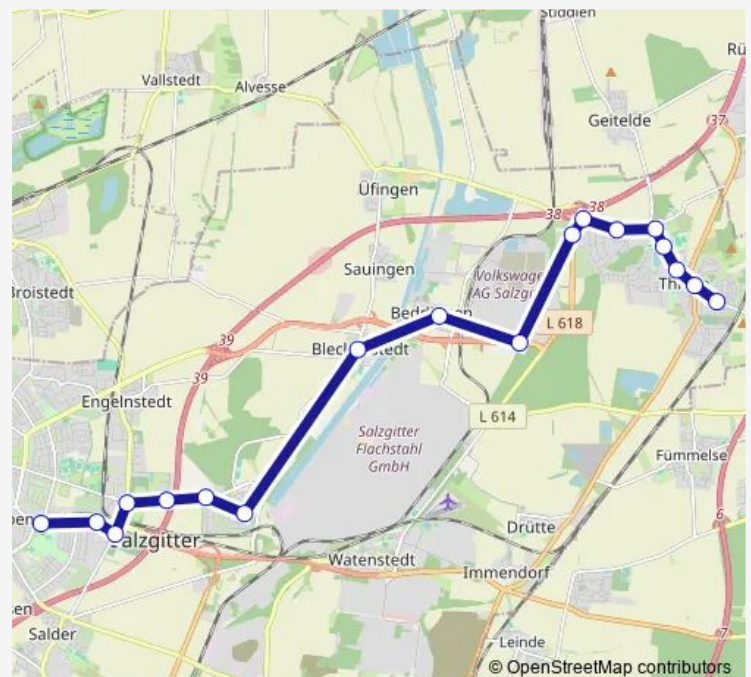

SZ-Hallendorf, Brunnenriede

SZ-Hallendorf, Hans-Birnbaum-Str.

SZ-Lebenstedt, Abzw. Neißestr.

SZ-Lebenstedt, Friedhof

SZ-Lebenstedt, An der Feuerwache

SZ-Lebenstedt, Bahnhof

Route schedule

SZ-Thiede, Guldener Kamp — SZ-Lebenstedt, Bahnhof

Monday 17:30

Tuesday 08:34-17:30

Wednesday 17:30

Thursday 17:30

Friday 17:30

Saturday 08:34

Sunday —

Route info

Direction: SZ-Thiede, Guldener Kamp

Stops: 18

Trip Duration: 0 hour 35 min

Direction

SZ-Lebenstedt, Bahnhof — SZ-Thiede, Guldener Kamp

18 stops

[Open route schedule](#)

SZ-Lebenstedt, Bahnhof