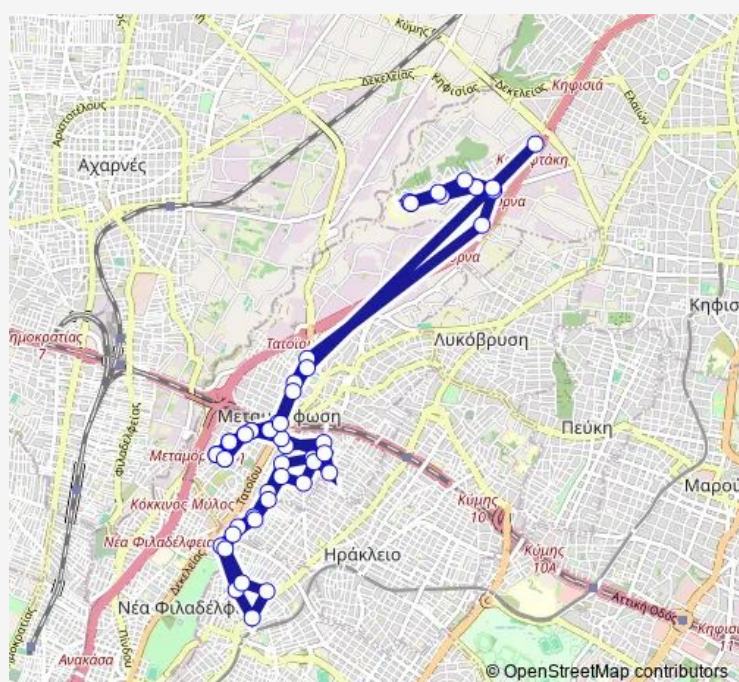

Σχολειο

Καναπιτσα

Πευκων

Route schedule

Αφετηρια-Τερμα 604 — Αφετηρια-Τερμα 604

Monday 06:05-20:00

Tuesday 06:05-20:00

Wednesday 06:05-20:00

Thursday 06:05-20:00

Friday 06:05-20:00

Saturday 06:05-20:00

Sunday —

Route info

Direction: Αφετηρια-Τερμα 604

Stops: 51

Trip Duration: 1 hour 5 min

604 — Νοσ. Αγ. Αναργυρων - ΣΤ. Μεταμορφωσησ - ΝΕΑ Ιωνια

BusMaps

Βλαχου

Παλ.Τερμα

1η Ελ.Βενιζελου

Ταχυδρομειο Νεασ Ιωνιασ

Μιρουαρ

Ριμινι