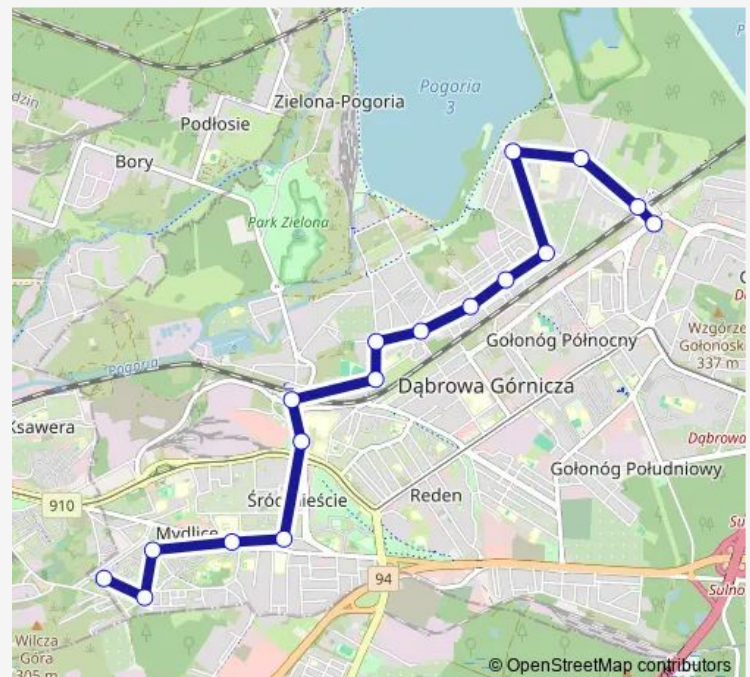

Direction

Gołonóg Dworzec Pkp — Mydlice Pętla

17 stops

[Open route schedule](#)

Gołonóg Dworzec Pkp

Gołonóg Wczasowa

Łęknice Parkowa

Łęknice Pogoria Iii

Podłęknice

Dąbrowa Górnicza Trzydziesty

Dąbrowa Górnicza Dziewiąty

Dąbrowa Górnicza Łącząca

Dąbrowa Górnicza Długosza [nż]

Dąbrowa Górnicza Konopnickiej

Dąbrowa Górnicza Dworzec Pkp

Dąbrowa Górnicza Fabryka Pełna Życia

Dąbrowa Górnicza Muzeum SztYGarka

Mydlice Szpital

Mydlice Ludowa

Mydlice Szkoła

Mydlice Pętla

Route schedule

Gołonóg Dworzec Pkp — Mydlice Pętla

Monday 04:14

Tuesday 04:14

Wednesday 04:14

Thursday 04:14

Friday 04:14

Saturday 04:14

Sunday 04:14

Route info

Direction: Gołonóg Dworzec Pkp

Stops: 17

Trip Duration: 0 hour 24 min