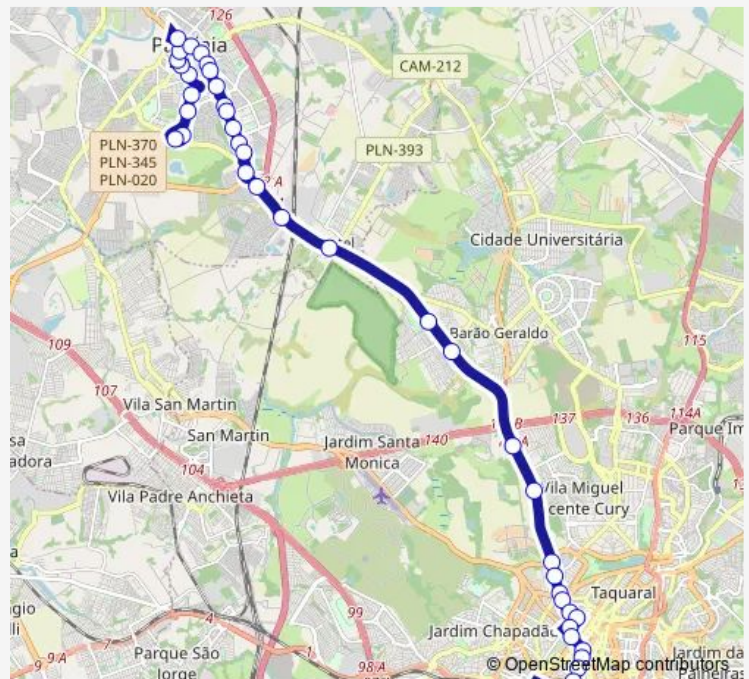

R. Santa Cruz 490 - Nova Paulinia Paulinia - SP 13140-000 Brasil

R. Bolivia 139 - Jardim America Paulinia - SP 13140-000 Brasil

Route schedule

Paulinia Rodoviaria Shopping — Terminal Metropolitano Prefeito Magalhaes Teixeira

Monday 05:00-23:10

Tuesday 05:00-23:10

Wednesday 05:00-23:10

Thursday 05:00-23:10

Friday 05:00-23:10

Saturday 06:10-23:10

Sunday 06:30-23:10

Route info

Direction: Paulinia Rodoviaria Shopping

Stops: 42

Trip Duration: 0 hour 55 min

604 — Paulinia (Paulinia Rodoviaria Shopping) - Campinas (Terminal Metropolitano Prefeito Magalhaes...)

Av. Jose Paulino 2896 - Jardim America Paulinia - SP
13140-707 Brasil