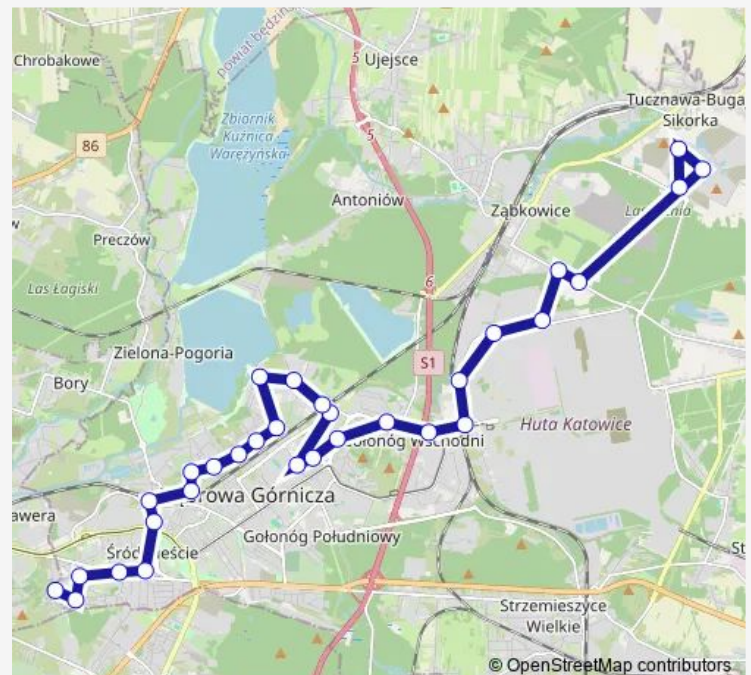

Gołonóg Liceum Andersa

Gołonóg Osiedle

Route schedule

Mydlice Pętla — Tuczna Strefa Ekonomiczna

Monday 18:30

Tuesday 18:30

Wednesday 18:30

Thursday 18:30

Friday 18:30

Saturday —

Sunday —

Route info

Direction: Mydlice Pętla

Stops: 31

Trip Duration: 0 hour 48 min

Gołonóg Aleja Piłsudskiego Szkoła

Gołonóg Osiedle Spisaka

Gołonóg Zajeżdźnia

Tworzeń Wiadukt

Tworzeń Przejazd Kolejowy

Tworzeń Róździeńskiego

Tworzeń Leśna

Ząbkowice Starosiedle

Ząbkowice Las

Tuczna Strefa Ekonomiczna

Direction

Tucznowa Strefa Ekonomiczna — Mydlice Pętla

31 stops

[Open route schedule](#)

Tucznowa Strefa Ekonomiczna

Tucznowa Strefa Ekonomiczna Zachód

Tucznowa Strefa Ekonomiczna Ceramiczna