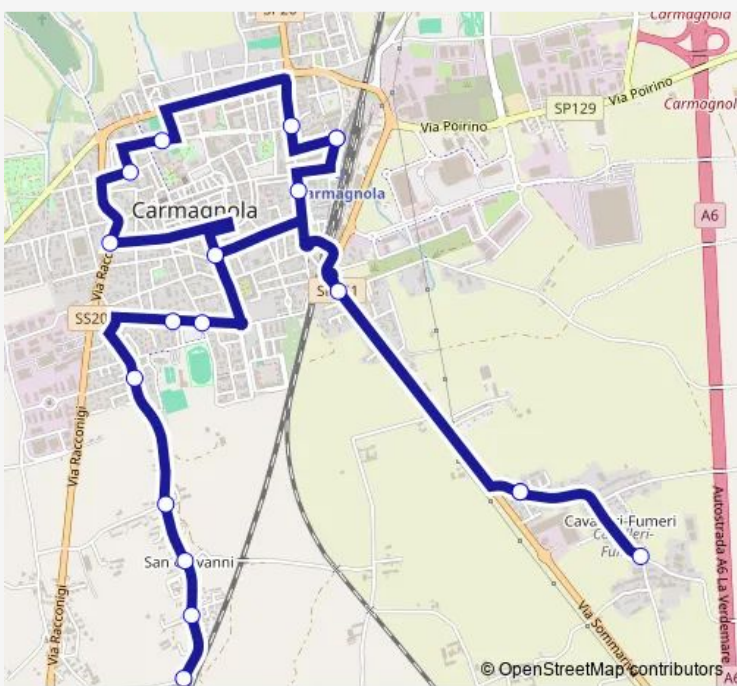

Bus 604 Urbano Carmagnola - Linea D

[Go to website](#)

Direction
 CARMAGNOLA - VIA VALFRE' - VIA SAN GIOVANNI BOSCO — CARMAGNOLA - VIA VALFRE' - VIA SAN GIOVANNI BOSCO

19 stops

[Open route schedule](#)

- CARMAGNOLA - VIA VALFRE' - VIA SAN GIOVANNI BOSCO
- CARMAGNOLA - VIA CHIFFI - EDICOLA
- CARMAGNOLA - FUMERI - VIA AURORA
- CARMAGNOLA - FUMERI - CHIESA - VIA CAVALLERI 17
- CARMAGNOLA - FUMERI - VIA AURORA
- CARMAGNOLA - SANTA RITA - PIAZZETTA - VIA SOMMARIVA 81
- CARMAGNOLA - VIA DE GASPERI, 51 - VIALE BARBAROUX
- CARMAGNOLA - CORSO ROMA FRONTE 14 - 23
- CARMAGNOLA - SAN GIOVANNI - CIMITERO
- CARMAGNOLA - VIA SAN GIOVANNI 57
- CARMAGNOLA - VIA SAN GIOVANNI, 16 - CHIESA
- CARMAGNOLA - VIA SAN GIOVANNI - VIA CUNEO - ANGOLO VIA PONZIO
- CARMAGNOLA - SAN GIOVANNI - VIA CUNEO 17
- CARMAGNOLA - CORSO ROMA ANGOLO VIA ANNA FRANK
- CARMAGNOLA - VIA RACCONIGI ANGOLO VIA FOSANO
- CARMAGNOLA - OSPEDALE SAN LORENZO - VIA AVVOCATO FERRERO
- CARMAGNOLA - VIALE GARIBALDI - SCUOLE

Route schedule

CARMAGNOLA - VIA VALFRE' - VIA SAN GIOVANNI BOSCO — CARMAGNOLA - VIA VALFRE' - VIA SAN GIOVANNI BOSCO

Monday	07:20
Tuesday	07:20
Wednesday	07:20
Thursday	07:20
Friday	07:20
Saturday	—
Sunday	—

Route info

Direction: CARMAGNOLA - VIA VALFRE' - VIA SAN GIOVANNI BOSCO

Stops: 19

Trip Duration: 0 hour 40 min

CARMAGNOLA - VIA DANTE - VIA FRATELLI VERCELLI

CARMAGNOLA - VIA VALFRE' - VIA SAN GIOVANNI
BOSCO

Direction

CARMAGNOLA - VIALE GARIBALDI - SCUOLE — CARMAGNOLA - VIALE GARIBALDI - SCUOLE

9 stops

[Open route schedule](#)

CARMAGNOLA - VIALE GARIBALDI - SCUOLE

CARMAGNOLA - PIAZZA RAINERI - PIAZZA BASTIONI

CARMAGNOLA - SANTA RITA - VIA SOMMARIVA ANGOLO VIA POLLENZO