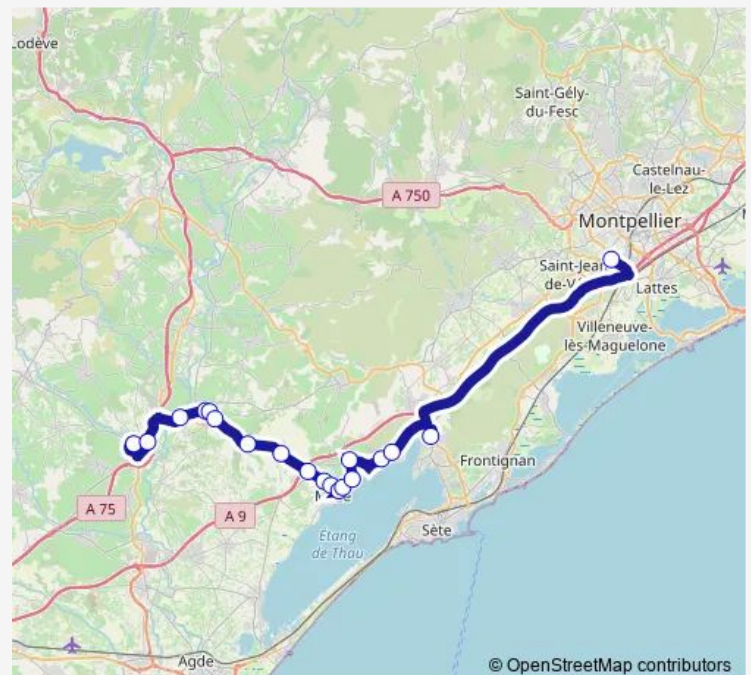

Route schedule

Montpellier - Sabines Tw2 — Pezenas - Gare Routiere

Monday 09:30-19:30

Tuesday 09:30-19:30

Wednesday 09:30-19:30

Thursday 09:30-19:30

Friday 09:30-19:30

Saturday 09:30-18:45

Sunday —

Route info

Direction: Montpellier - Sabines Tw2

Stops: 18

Trip Duration: 1 hour 5 min

604 — Montpellier - A9 - Pézenas

Direction

Pezenas - Lycee College — Montpellier - Sabines Tw2

19 stops

[Open route schedule](#)

Pezenas - Lycee College

Pezenas - Gare Routiere

Aumes - Emb. RD 613

Montagnac - RTE DE Beziers

Montagnac - Centre

Montagnac - AV. P. Azema