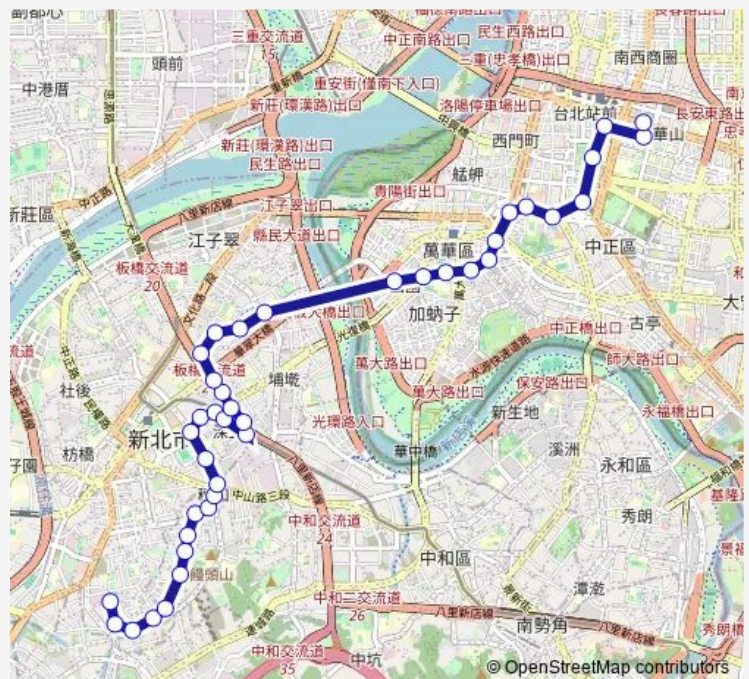

Route schedule

板橋後站 — 捷運善導寺站

Monday	05:30-22:00
Tuesday	05:30-22:00
Wednesday	05:30-22:00
Thursday	05:30-22:00
Friday	05:30-22:00
Saturday	05:30-22:00
Sunday	05:30-22:00

Route info

Direction: 板橋後站

Stops: 40

Trip Duration: 1 hour 0 min

604 — 板橋-臺北車站

民生路橋

莊敬公園

勞工大學

八德公園

雙十路口

環南市場(西藏)