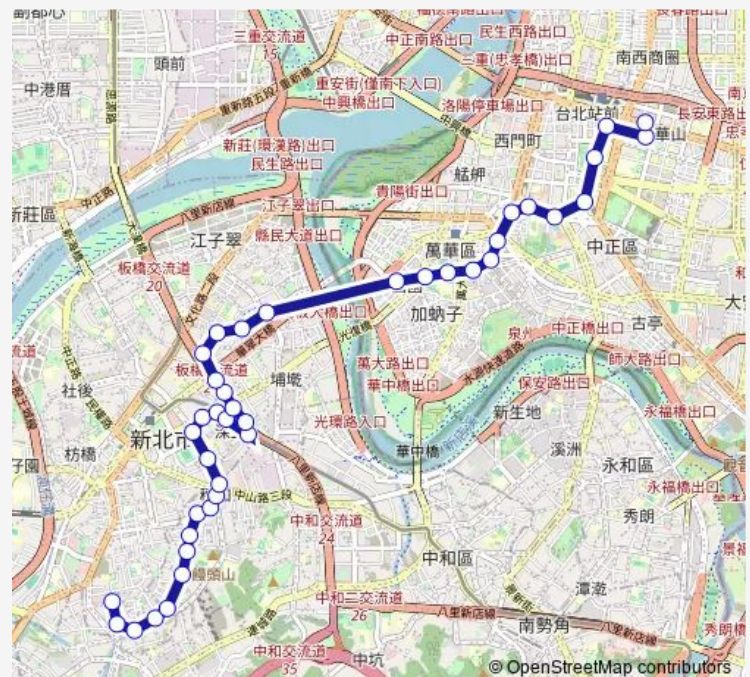

Thursday 05:30-22:00

Friday 05:30-22:00

Saturday 05:30-22:00

Sunday 05:30-22:00

Route info

Direction: 板橋後站

Stops: 40

Trip Duration: 0 hour 55 min

604 — 板橋-臺北車站

民生路橋

莊敬公園

勞工大學

八德公園

雙十路口

環南市場(西藏)

華江高中(西藏)