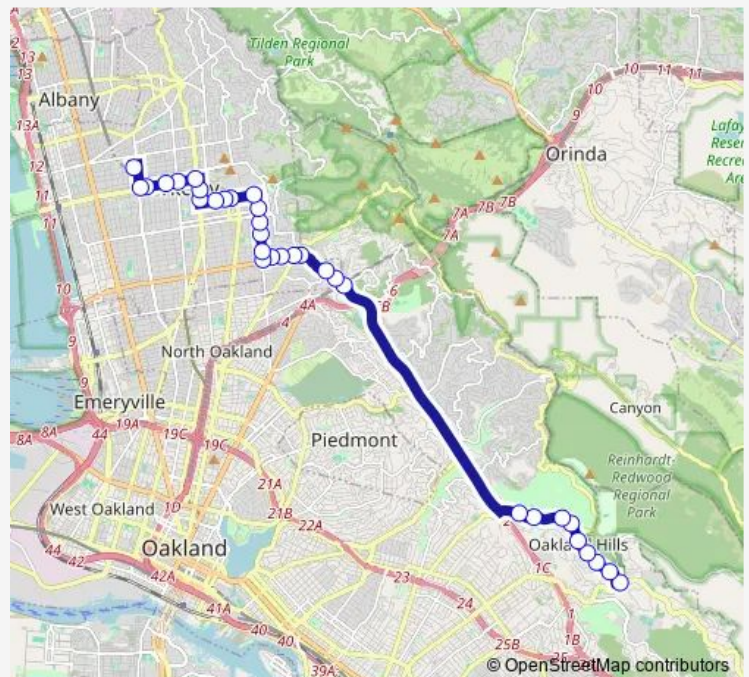

Bancroft Way & Telegraph Av

Bancroft Way & Dana St

Bancroft Way & Ellsworth St

Route schedule

Lincoln Av & Head Royce School — North Berkeley Bart

Monday 15:30

Tuesday 15:30

Wednesday 15:30

Thursday 15:30

Friday 15:30

Saturday —

Sunday —

Route info

Direction: Lincoln Av & Head Royce School

Stops: 29

Trip Duration: 0 hour 39 min

604 — Head Royce - Ohds - Berkeley

Shattuck Av & Kittredge St

Shattuck Sq & Center St (Downtown Berkeley Bart)

University Av & Shattuck Av

University Av & Martin Luther King Jr Way

University Av & Grant St

University Av & California St

University Av & Sacramento St

North Berkeley Bart

Direction

5500 Redwood Rd & Hebrew Day School — North Berkeley Bart

33 stops

[Open route schedule](#)

5500 Redwood Rd & Hebrew Day School