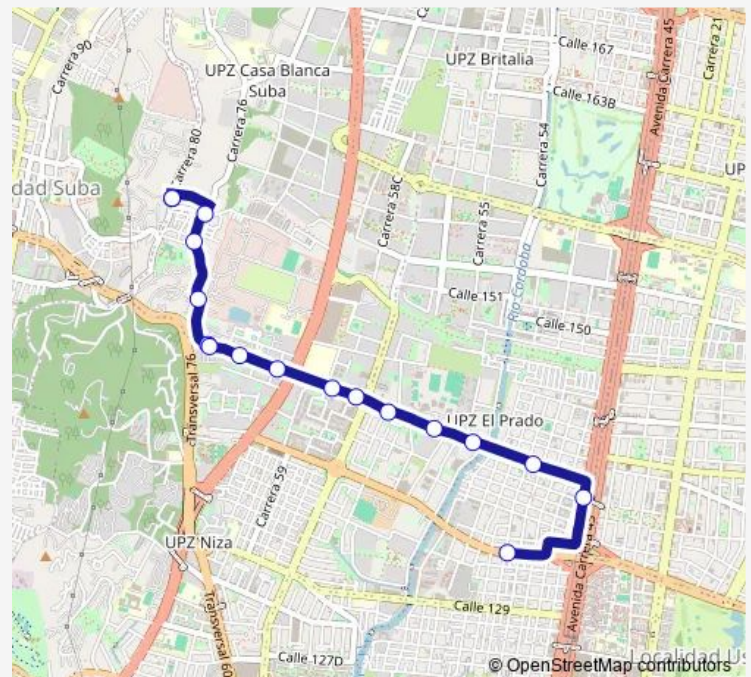

Direction

KR 80 - CL 146f — KR 80 - CL 146f

17 stops

[Open route schedule](#)

KR 80 - CL 146f

KR 76 - CL 146f

TV 77 - CL 146a

KR 76 - 145-36

TV 75 - 138

CL 138 - 75-40

CL 138 - 74

AC 138 - AV. Boyacá

CL 138 - 58-25

AC 138 - AV. Villas

AC 138 - KR 57a

AC 138 - KR 55

AC 138 - KR 54

AC 138 - KR 49-65

Auto Norte - CL 136

AC 134 - KR 49a

KR 80 - CL 146f

Route schedule

KR 80 - CL 146f — KR 80 - CL 146f

Monday 05:00-21:00

Tuesday 05:00-21:00

Wednesday 05:00-21:00

Thursday 05:00-21:00

Friday 05:00-21:00

Saturday 05:00-21:00

Sunday —

Route info

Direction: KR 80 - CL 146f

Stops: 17

Trip Duration: 0 hour 49 min