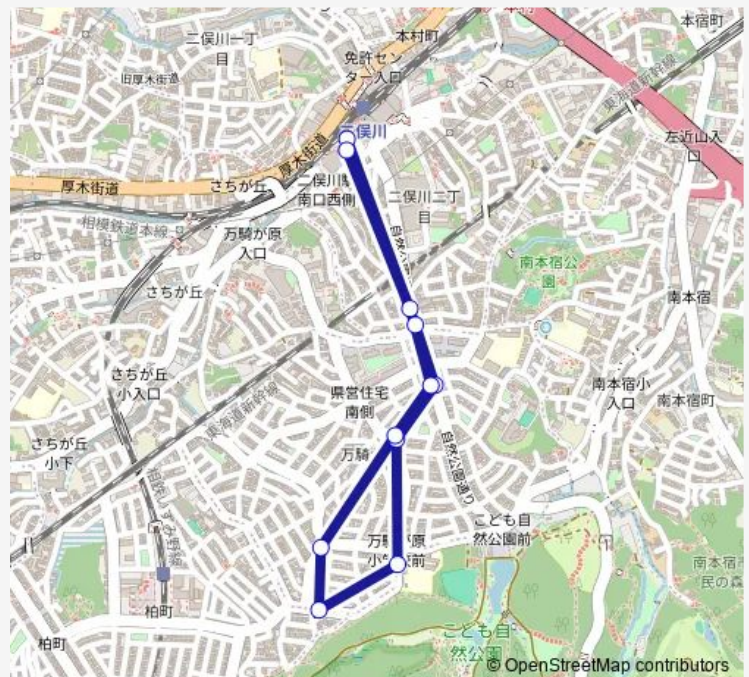

小学校前

万騎が原第5

万騎が原第4

万騎が原第3

万騎が原第2

万騎が原第1

二俣川駅南口

Route schedule

二俣川駅南口 — 二俣川駅南口

Monday 14:20-17:20

Tuesday 14:20-17:20

Wednesday 14:20-17:20

Thursday 14:20-17:20

Friday 14:20-17:20

Saturday 14:20-16:50

Sunday 14:20-16:50

Route info

Direction: 二俣川駅南口

Stops: 11

Trip Duration: 0 hour 15 min

Direction

二俣川駅南口 — 緑園都市駅

12 stops

[Open route schedule](#)

二俣川駅南口

万騎が原第1

万騎が原第2

万騎が原第3

小学校前

万騎が原第5

南万騎が原駅

柏保育園前