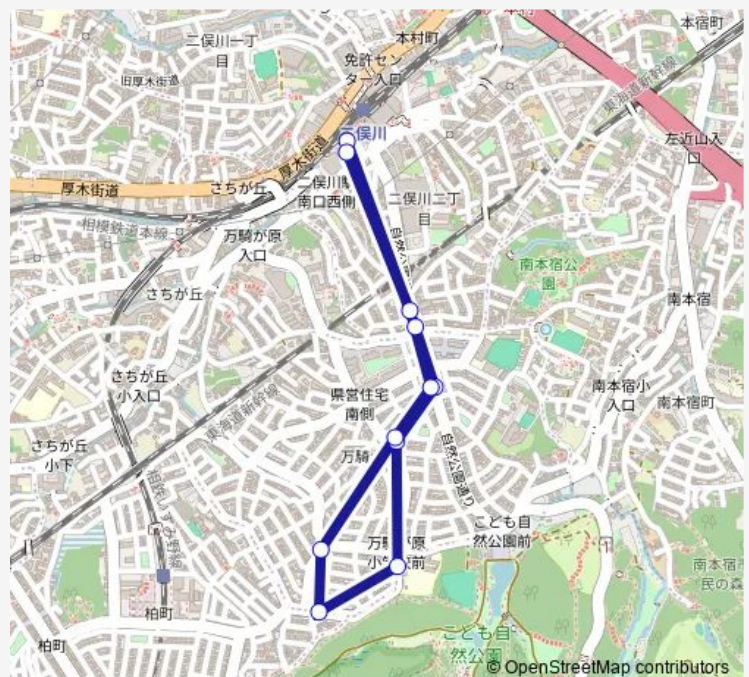

小学校前

万騎が原第5

万騎が原第4

万騎が原第3

万騎が原第2

万騎が原第1

二俣川駅南口

Route schedule

二俣川駅南口 — 二俣川駅南口

Monday 14:20-17:20

Tuesday 14:20-17:20

Wednesday 14:20-17:20

Thursday 14:20-17:20

Friday 14:20-17:20

Saturday 14:20-16:50

Sunday 14:20-16:50

Route info

Direction: 二俣川駅南口

Stops: 11

Trip Duration: 0 hour 15 min

Direction

二俣川駅南口 — 緑園都市駅

12 stops

[Open route schedule](#)

二俣川駅南口

万騎が原第1

万騎が原第2

万騎が原第3

小学校前

万騎が原第5

南万騎が原駅

柏保育園前