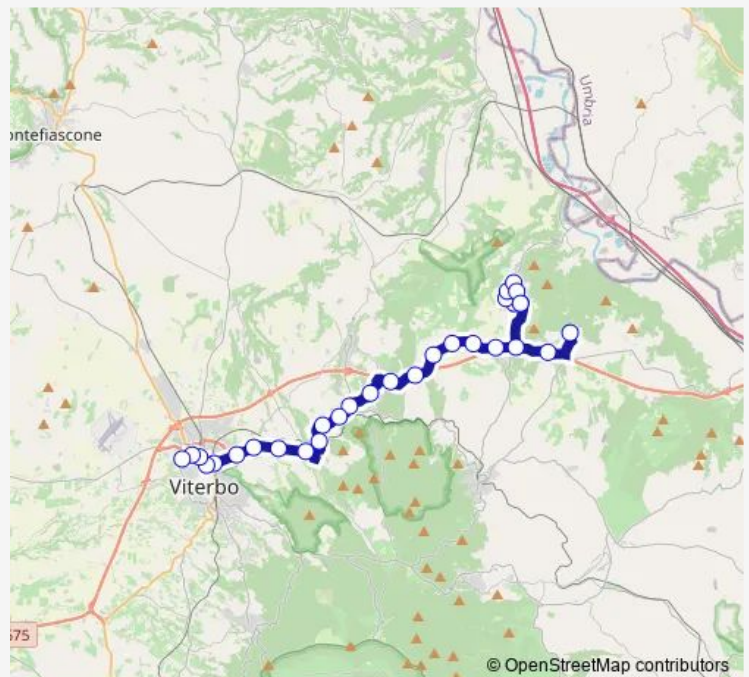

Vitorchiano | Via Ortana (Km 8) # f2008

Vitorchiano | Pallone # f1745

Viterbo | Via Ortana (Km 7) # f1746

Viterbo | Via Ortana Str. Cerretani # f1747

Viterbo | Via Ortana Str. Gramignana # f1748

Route schedule

Soriano | Chia # f1982 — Viterbo | Riello # f641

Monday	13:10
Tuesday	13:10
Wednesday	13:10
Thursday	13:10
Friday	13:10
Saturday	13:05
Sunday	—

Route info

Direction: Soriano | Chia # f1982

Stops: 30

Trip Duration: 0 hour 35 min

Chia - Viterbo # Sr28a

Viterbo | Bagnaia # f1749

Viterbo | Viale Fiume Via Pian Quercia # f1750

Viterbo | La Quercia # f1751

Viterbo | Viale Trieste Via Granati # f1752

Viterbo | Viale Trieste Via Pola # f1753

Viterbo | Porta Fiorentina FS # f671

Viterbo | Largo Garbini # f672

Viterbo | Via Moro # f673

Viterbo | Riello # f641

Bus time schedules and route maps are available in an offline PDF at busmaps.com. Use the busmaps.com website to see live bus times, train schedule or subway schedule, and step-by-step directions for all public transit in Bomarzo