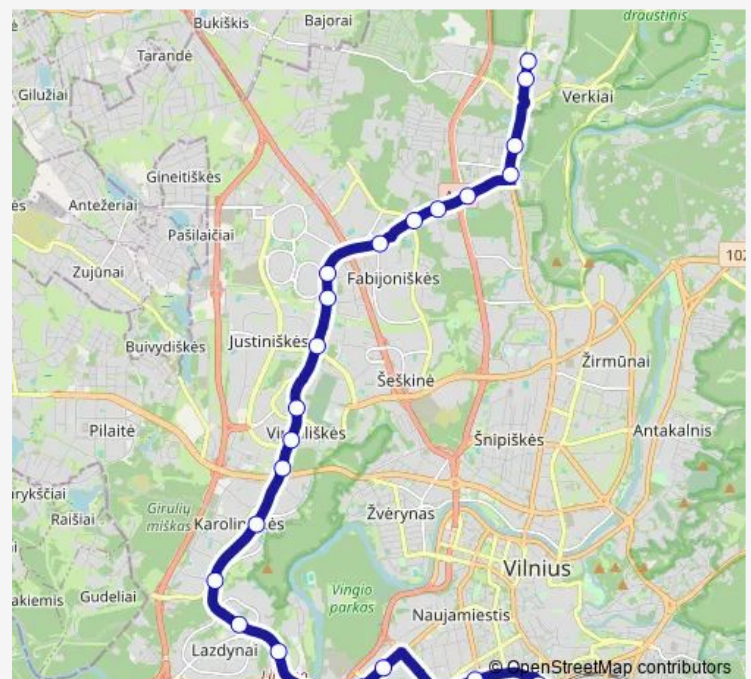

### Route schedule

Vaikų ligoninė — Stotis

Monday	—
Tuesday	—
Wednesday	—
Thursday	—
Friday	—
Saturday	—
Sunday	05:43-23:14

### Route info

Direction: Vaikų ligoninė

Stops: 23

Trip Duration: 0 hour 45 min

2G — Santariškės–Laisvės pr.–Stotis

Sparta

Stotis

## Direction

Jono Kazlauskio st. — Vaikų ligoninė

6 stops

[Open route schedule](#)

Jono Kazlauskio st.

Baltupiai

Kalvarijos

Jeruzalė