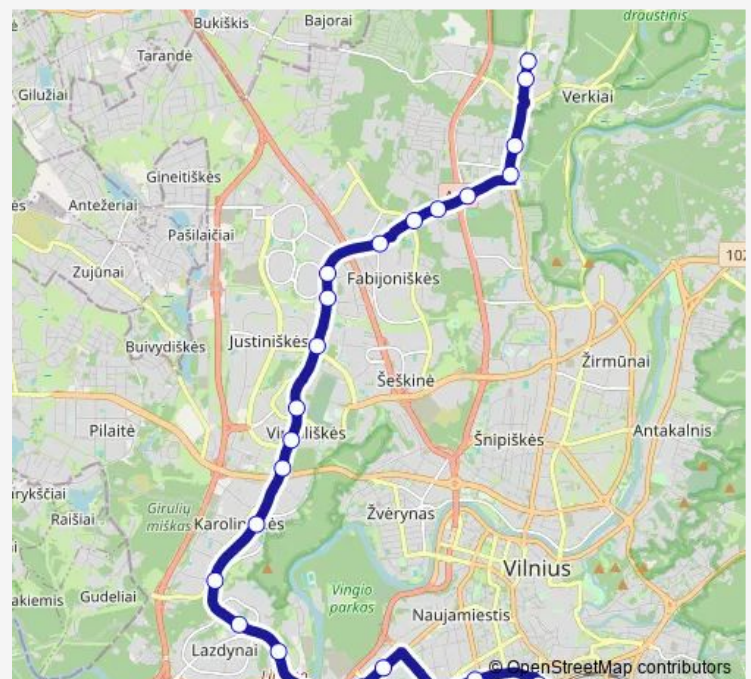

Bus 2g Santariškės–Laisvės pr.–Stotis

[Go to website](#)

Direction

Vaikų ligoninė — Stotis

23 stops

[Open route schedule](#)

Vaikų ligoninė

Santariškės

Gerosios Vilties st.

Savanorių prospektas

Naujamiestis

Route schedule

Vaikų ligoninė — Stotis

Monday	—
Tuesday	—
Wednesday	—
Thursday	—
Friday	—
Saturday	—
Sunday	05:43-23:14

Route info

Direction: Vaikų ligoninė

Stops: 23

Trip Duration: 0 hour 47 min

2g — Santariškės–Laisvės pr.–Stotis

Sparta

Stotis

Direction

Jono Kazlauskio st. — Vaikų ligoninė

6 stops

Route info

Direction: Jono Kazlauskio st.

Stops: 6

Trip Duration: 0 hour 10 min

Direction

Stotis — Verkių st.

9 stops

[Open route schedule](#)