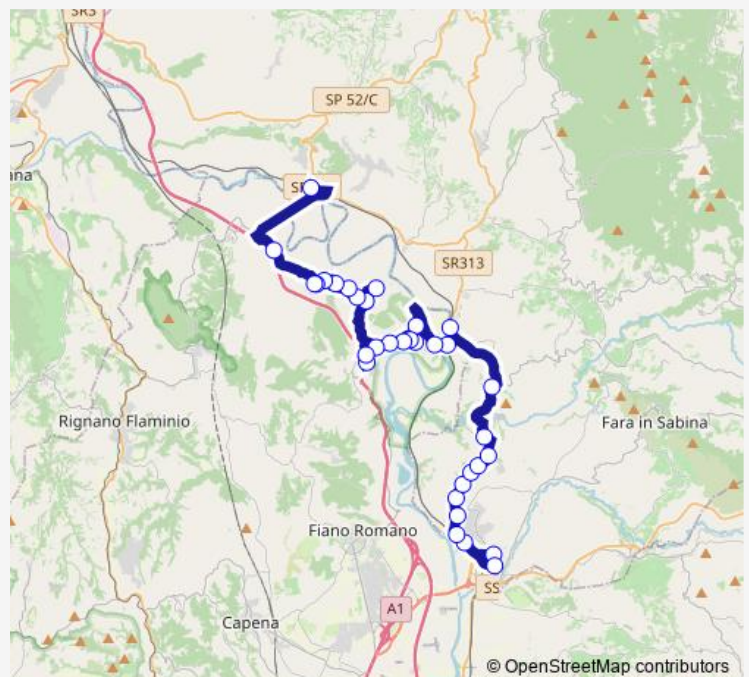

Direction

Fara Sabina | Viale Gioventù (Licei) # f10017 —
Stimigliano | Stazione FS # f2418

34 stops

[Open route schedule](#)

- Fara Sabina | Viale Gioventù (Licei) # f10017
- Fara Sabina | Via Ternana Via Matteotti # f10019
- Fara Sabina | Ist. Superiore A.Moro # f10212
- Fara Sabina | Ponte d'Armi # f10213
- Fara Sabina | Via Passo Corese Via Case Sparse # f10214
- Montopoli | Via Passo Corese (Km 5) # f10215
- Montopoli | Via Passo Corese (Km 6) # f10216
- Montopoli | Casali # f10217
- Montopoli | Via Passo Corese (Km 7) # f10218
- Montopoli | Casale Farfa # f10219
- Montopoli | Ponte Sfondato # f10220
- Montopoli | Colonna # f10221
- Poggio Mirteto | Stazione FS # f10226
- Torrita | Contrada Ponticello # f10598
- Torrita | Contrada Ufficio # f10500
- Torrita | Tarallo # f10501
- Torrita | Piazza Repubblica # f10502
- Torrita | Viale Maddalena # f10503
- Torrita | Valle Tortora # f000086
- Torrita | Valle Tortora # f10504
- Nazzano | San Pietro # f10505

Route schedule

Fara Sabina | Viale Gioventù (Licei) # f10017 —
Stimigliano | Stazione FS # f2418

Monday	14:15
Tuesday	14:15
Wednesday	14:15
Thursday	14:15
Friday	14:15
Saturday	—
Sunday	—

Route info

Direction: Fara Sabina | Viale Gioventù (Licei) # f10017

Stops: 34

Trip Duration: 1 hour 2 min

Nazzano | Via 4 Novembre # f10506

Nazzano | Via Tiberina Via Saltacapra # f10507

Filacciano | Via Nazzano Via Romana # f15151

Filacciano | Via Leonardi # f10680

Filacciano | Via Romana Via Nazzano # f10682

The schedule is provided in the local timezone. Times with "(+1)" indicate departures on the next day.

PDF file created on 2025-04-15

2024 BusMaps.com - All Rights Reserved