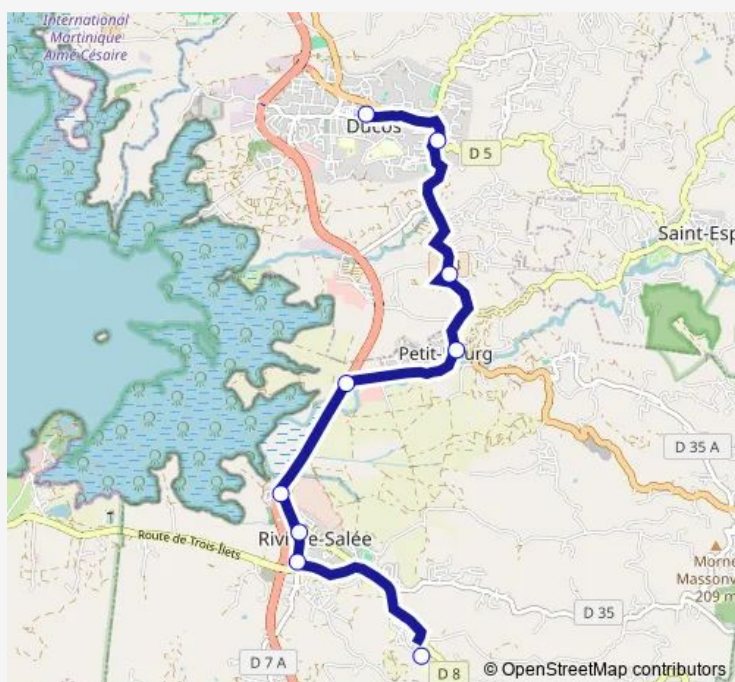

Ducos - Lourdes Croisée D5

Ducos - Gare Routière

Route schedule

Rivière Salée - Lycée Joseph Zobel — Ducos - Gare Routière

Monday 06:00-18:15

Tuesday 06:00-18:15

Wednesday 06:00-18:15

Thursday 06:00-18:15

Friday 06:00-18:15

Saturday 06:00-17:15

Sunday —

Route info

Direction: Rivière Salée - Lycée Joseph Zobel

Stops: 9

Trip Duration: 0 hour 30 min

Direction

Ducos - Gare Routière — Rivière Salée - Lycée Joseph Zobel

9 stops

[Open route schedule](#)

Ducos - Gare Routière

Ducos - Lourdes Croisée D5

Ducos - Les Hauts de Barington

Rivière Salée - Petit Bourg

Rivière Salée - Rd Pt Petit-Bourg

Monday 06:30-18:45

Tuesday 06:30-18:45

Wednesday 06:30-18:45

Thursday 06:30-18:45

Friday 06:30-18:45

Saturday 06:30-17:45

Sunday —

Route info