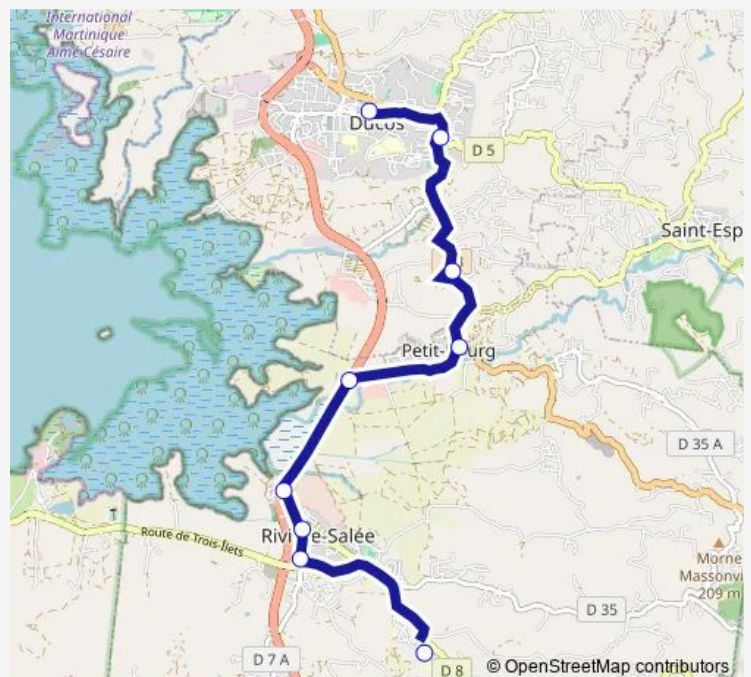

Ducos - Lourdes Croisée D5

Ducos - Gare Routière

Route schedule

Rivière Salée - Lycée Joseph Zobel — Ducos - Gare Routière

Monday 06:00-18:15

Tuesday 06:00-18:15

Wednesday 06:00-18:15

Thursday 06:00-18:15

Friday 06:00-18:15

Saturday 06:00-17:15

Sunday —

Route info

Direction: Rivière Salée - Lycée Joseph Zobel

Stops: 9

Trip Duration: 0 hour 35 min

Direction

Ducos - Gare Routière — Rivière Salée - Lycée Joseph Zobel

9 stops

[Open route schedule](#)

Ducos - Gare Routière

Ducos - Lourdes Croisée D5

Ducos - Les Hauts de Barington

Rivière Salée - Petit Bourg

Rivière Salée - Rd Pt Petit-Bourg

Monday 06:30-18:45

Tuesday 06:30-18:45

Wednesday 06:30-18:45

Thursday 06:30-18:45

Friday 06:30-18:45

Saturday 06:30-17:45

Sunday —

Route info