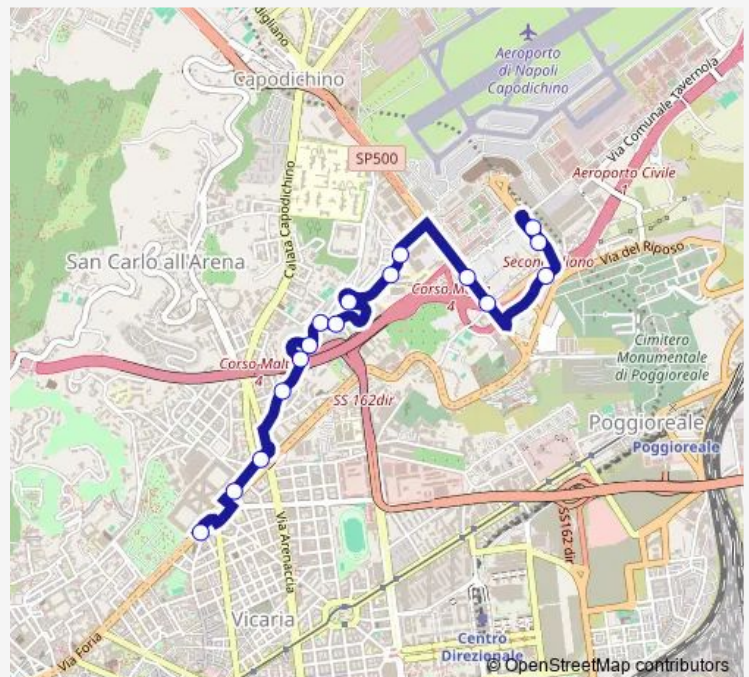

Briganti

Briganti - Viadotto Tangenziale

D'Ambrosio - Briganti

Arenaccia

Arenaccia

Carlo Iii

Carlo III - Palazzo Fuga

Carlo Iii

Sunday 06:57-18:12

Route info

Direction: Ruffo DI Calabria - Carbone

Stops: 18

Trip Duration: 0 hour 23 min

C68

BusMaps

Direction

Carlo Iii — Ruffo DI Calabria - Carbone

16 stops

[Open route schedule](#)

Carlo Iii

Carlo Iii

Gussone

Briganti

Briganti - Viadotto Tangenziale

Thursday 06:05-21:30

Friday 06:05-21:30

Saturday 06:05-21:30

Sunday 06:40-17:50

Route info

Direction: Carlo Iii

Stops: 16

Trip Duration: 0 hour 26 min