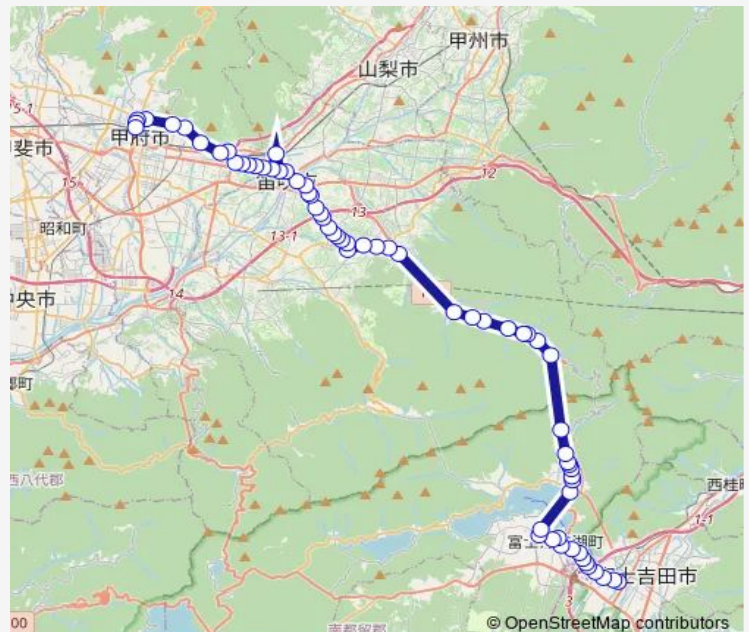

乳ヶ崎東口

大木

河口湖美術館前

開田碑前

渡船場入口

河口局前

河口駐在所

## Route schedule

富士山駅 — 甲府駅北口

Monday 05:50-07:00

Tuesday 05:50-07:00

Wednesday 05:50-07:00

Thursday 05:50-07:00

Friday 05:50-07:00

Saturday 05:50-07:00

## Route info

Direction: 富士山駅

Stops: 65

Trip Duration: 1 hour 23 min

大桧

西川橋

三ツ峠入口

藤の木