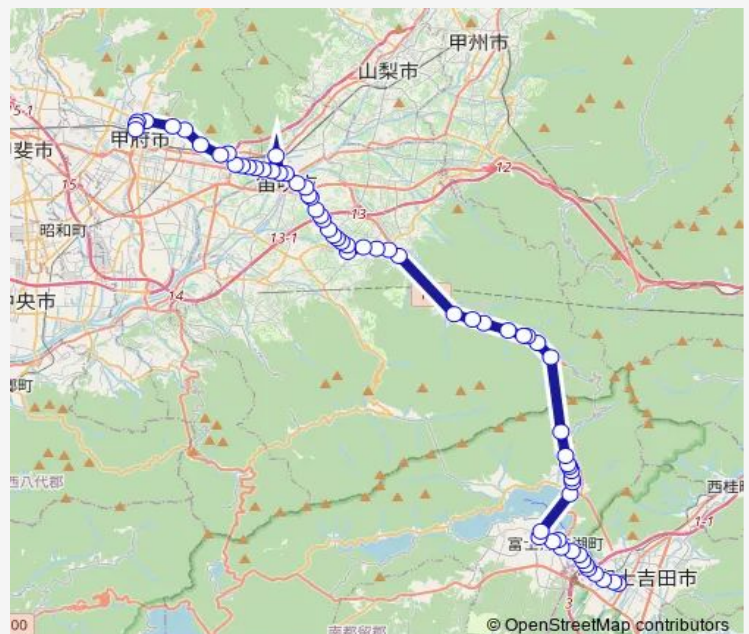

河口駐在所

Route schedule

富士山駅 — 甲府駅北口

Monday 05:50-07:00

Tuesday 05:50-07:00

Wednesday 05:50-07:00

Thursday 05:50-07:00

Friday 05:50-07:00

Saturday 05:50-07:00

Sunday 05:50-07:00

Route info

Direction: 富士山駅

Stops: 65

Trip Duration: 1 hour 33 min

大桧

西川橋

横川

御坂ゴルフ場入口

下黒駒

桃源郷公園入口

尾山

御坂中学校

下の原公会堂前

栗合