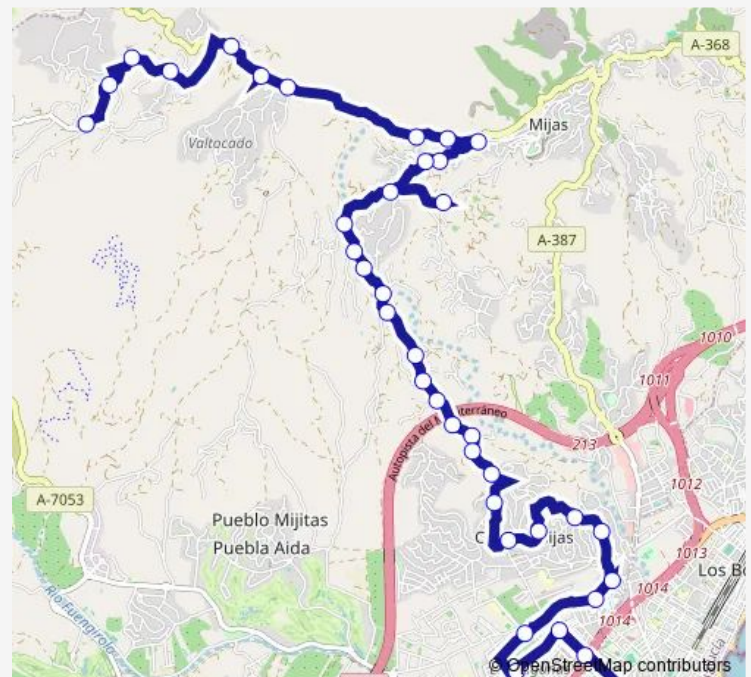

La Peseta V

Los Galanes (Camino León) V

Los Morenos V

Route schedule

Valtocado — Terminal Fuengirola

Monday 08:00-21:15

Tuesday 08:00-21:15

Wednesday 08:00-21:15

Thursday 08:00-21:15

Friday 08:00-21:15

Saturday 08:00-21:15

Sunday 08:00-21:15

Route info

Direction: Valtocado

Stops: 38

Trip Duration: 0 hour 32 min

M-222 — Valtocado-El Barrio-La Alquería-Fuengirola

El Hornillo V

Las Coscas V

Los Cuevas

Algarrobo Del Hornillo V

El Mirador (Urbano) V

El Albañil V

Campo Mijas

Route info

Direction: Terminal Fuengirola

Stops: 38

Trip Duration: 0 hour 36 min

Los Pedregales

Mijas La Nueva

Huerto De Los Naranjos

Bar El Niño