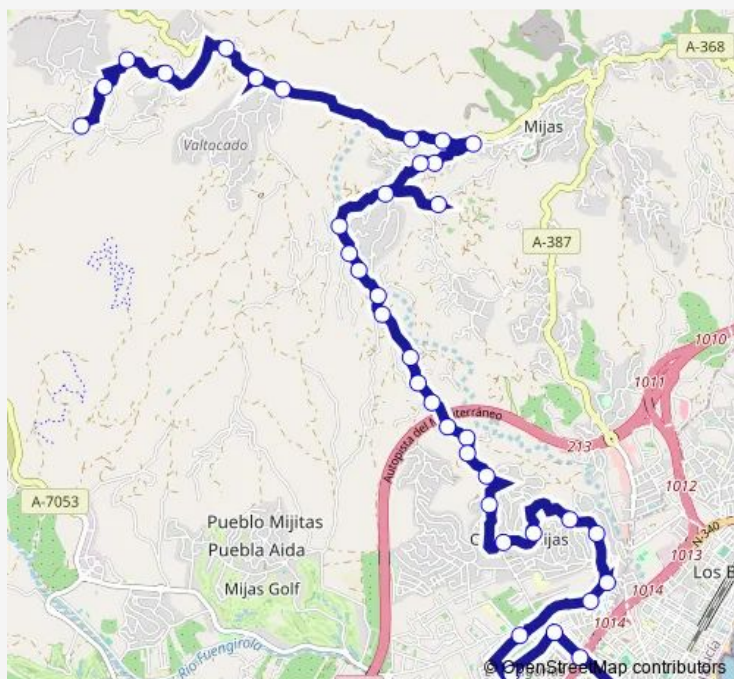

Direction

Valtocado — Terminal Fuengirola

38 stops

[Open route schedule](#)

- Valtocado
- Camino Coronel V
- Camino Borbote V
- Urb. Rosa De Las Piedras V
- Los Condes V
- Pueblo Valtocado
- Las Adelfas V
- Cementerio De Mijas V
- Cruce V
- Bar El Niño V
- Huerto De Los Naranjos
- Mijas La Nueva V
- Los Pedregales
- Urb. Alquería
- Cruce De Los Matriches
- La Alquería-Buzones
- Los Porras V
- Alquería-Finca Del Cura V
- La Peseta V
- Los Galanes (Camino León) V
- Los Morenos V

Route schedule

Valtocado — Terminal Fuengirola

Monday	08:00-21:15
Tuesday	08:00-21:15
Wednesday	08:00-21:15
Thursday	08:00-21:15
Friday	08:00-21:15
Saturday	08:00-21:15
Sunday	08:00-21:15

Route info

Direction: Valtocado

Stops: 38

Trip Duration: 0 hour 32 min

M-222 — Valtocado-El Barrio-La Alquería-Fuengirola

El Hornillo V

Las Coscas V

Los Cuevas

Algarrobo Del Hornillo V

El Mirador (Urbano) V

Saturday 07:10-20:25

Sunday 07:10-20:25

Route info

Direction: Terminal Fuengirola

Stops: 38

Trip Duration: 0 hour 36 min

Los Pedregales

Mijas La Nueva