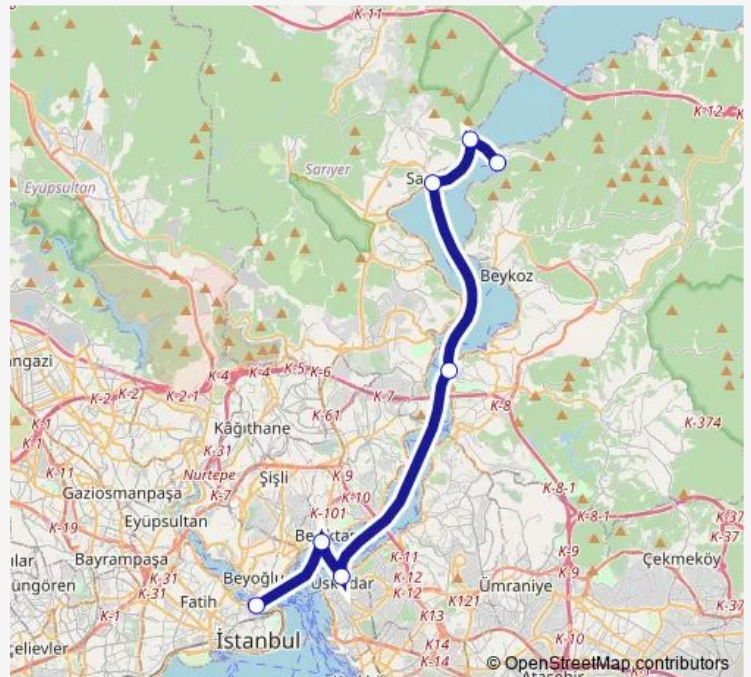

Üsküdar Şh.

Kanlıca Şh.

Sarıyer Şh.

Rumeli Kavağı Şh.

Anadolu Kavağı Şh.

Route schedule

Eminönü-Kadıköy Şh. — Anadolu Kavağı Şh.

Monday 10:35

Tuesday 10:35

Wednesday 10:35

Thursday 10:35

Friday 10:35

Saturday 10:35

Sunday 10:35

Route info

Direction: Eminönü-Kadıköy Şh.

Stops: 7

Trip Duration: 1 hour 52 min

■ Uzun-Bğz — Uzun Boğaz Turu

Direction

Anadolu Kavađı Şh. — Eminönü-Kadıköy Şh.

7 stops

[Open route schedule](#)

Anadolu Kavađı Şh.

Rumeli Kavađı Şh.

Sarıyer Şh.

Kanlıca Şh.

Üsküdar Şh.

Beşiktaş-Kadıköy Şh.

Eminönü-Kadıköy Şh.

Route schedule

Anadolu Kavađı Şh. — Eminönü-Kadıköy Şh.