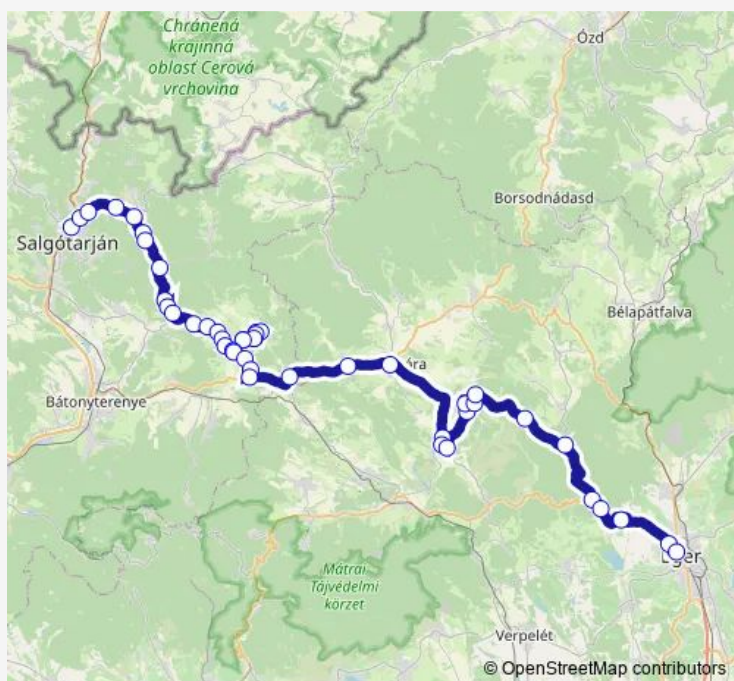

Trip Duration: 2 hour 0 min

Mátránovák, Bányatelep

Mátránovák, Bombardier

Mátránovák, posta

Mátraterenye, mátránovái elágazás

Mátraterenye, Szent Borbála park

Mátraterenye, Kossuth út 250.

Mátraterenye (Nádújfalu), posta