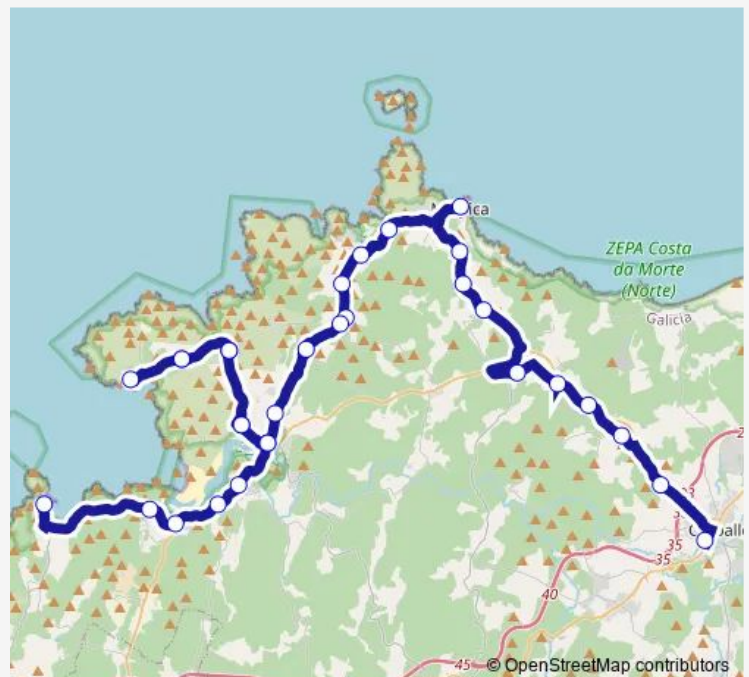

### Direction

Laxe — Carballo E.A.

31 stops

[Open route schedule](#)

- Laxe
- Canduas
- Grelas
- As Revoltas
- Neaño
- Ponteceso
- Cospindo
- Empalme Estrada Corme
- Corme
- Corme Porto
- Corme
- Empalme Estrada Corme
- Cospindo
- Ponteceso
- Graña
- Nemeño
- Campara
- Cores
- Mens
- Barizo
- Beo

### Route schedule

Laxe — Carballo E.A.

Monday	17:30
Tuesday	17:30
Wednesday	17:30
Thursday	17:30
Friday	17:30
Saturday	14:45
Sunday	—

### Route info

Direction: Laxe

Stops: 31

Trip Duration: 1 hour 19 min

Xg848039 — Carballo E.A.-Corme-Malpica-Laxe

BusMaps

Malpica

Seixas

Corme

Corme Porto

Corme

Empalme Estrada Corme

Cospindo