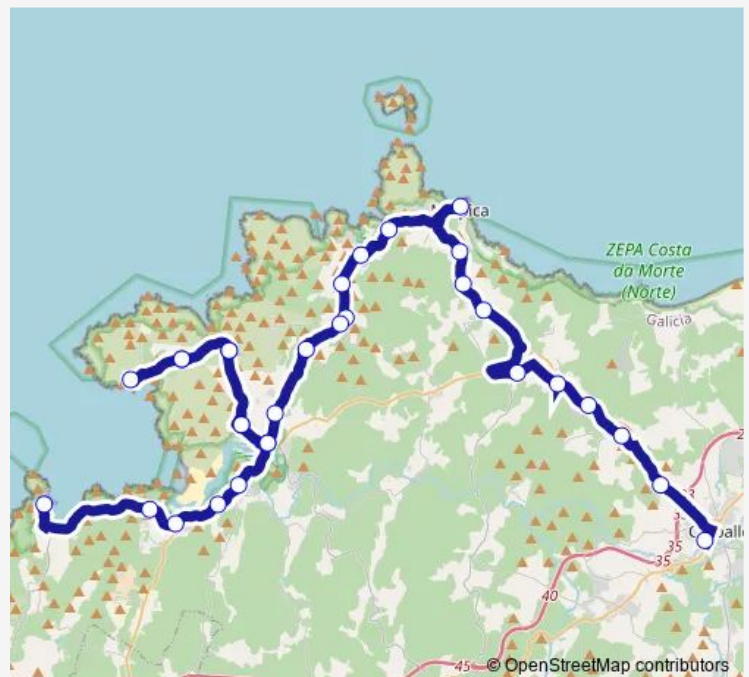

Bus XG848039 Carballo E.A.-Corme-Malpica-Laxe

[Go to website](#)

Direction

Laxe — Carballo E.A.

31 stops

[Open route schedule](#)

- Laxe
- Canduas
- Grelas
- As Revoltas
- Neaño
- Ponteceso
- Cospindo
- Empalme Estrada Corme
- Corme
- Corme Porto
- Corme
- Empalme Estrada Corme
- Cospindo
- Ponteceso
- Graña
- Nemeño
- Campara
- Cores
- Mens
- Barizo
- Beo

Route schedule

Laxe — Carballo E.A.

Monday	17:30
Tuesday	17:30
Wednesday	17:30
Thursday	—
Friday	17:30
Saturday	14:45
Sunday	—

Route info

Direction: Laxe

Stops: 31

Trip Duration: 1 hour 19 min

■ XG848039 — Carballo E.A.-Corme-Malpica-Laxe

Malpica

Seixas

Filgueira

Cerqueda

Buño

Rabuceiras

Vilariño

Cances-Gasolineira

Route info

Direction: Carballo E.A.

Stops: 31

Trip Duration: 1 hour 19 min

Ponteceso

Neaño

As Revoltas

Grelas