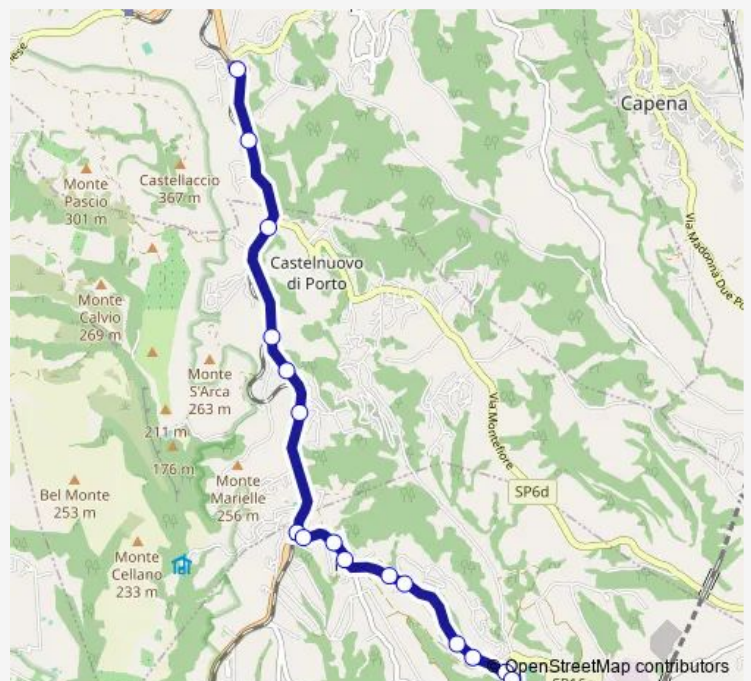

Riano | Via Rianese Via Flaminia # f11335

Riano | Via Rianese Via Leopardi # f11336

Riano | Via Rianese Via Repubblica # f11337

Riano | Via Rianese Via Monte Marino # f11339

Riano | Via Rianese Str. Vecchia # f11340

Riano | Via Dante Str. Vecchia # f11342

Riano | Via Dante Via Da Riano # f11343

Riano | Via Dante (Comune) # f11344

Riano | Via Giovanni Xxiii (Comune) # f11345

Route schedule

Morlupo | Stazione # f2225 — Riano | Via Giovanni Xxiii (Comune) # f11345

Monday	10:45-19:40
Tuesday	10:45-19:40
Wednesday	10:45-19:40
Thursday	10:45-19:40
Friday	10:45-19:40
Saturday	13:35-19:40
Sunday	—

Route info

Direction: Morlupo | Stazione # f2225

Stops: 16

Trip Duration: 0 hour 15 min