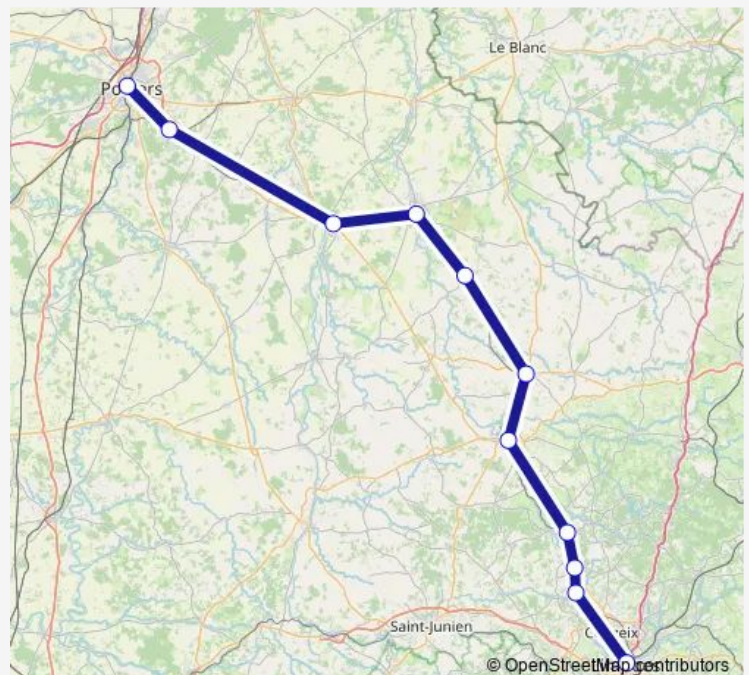

Rail L24 24. Poitiers - Limoges

[Go to website](#)**Direction**

Limoges Bénédictins — Poitiers

11 stops

[Open route schedule](#)

Limoges Bénédictins

Nieul

Peyrilhac - Saint-Jouvent

Route schedule

Limoges Bénédictins — Poitiers

Monday 05:03-19:49

Tuesday 05:03-19:49

Wednesday 05:03-19:49

Thursday 05:03-19:49

Friday 05:03-20:50

Saturday 06:00-17:45

Sunday 09:50-21:15

Route info

Direction: Limoges Bénédictins

Stops: 11

Trip Duration: 3 hour 5 min

L24 — 24. Poitiers - Limoges

Direction

Poitiers — Limoges Bénédictins

11 stops

[Open route schedule](#)

Poitiers

Mignaloux - Nouaillé

Lussac-les-Châteaux

Montmorillon

Lathus

Le Dorat