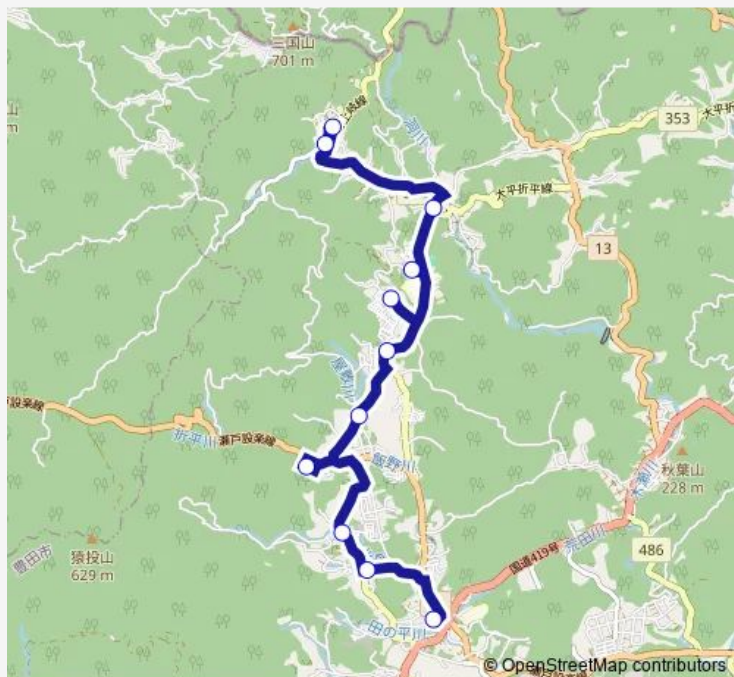

西市野々生活改善センター — 藤岡支所

Monday 18:39

Tuesday 18:39

Wednesday 18:39

Thursday 18:39

Friday 18:39

Saturday —

Sunday —

Route info

Direction: 西市野々生活改善センター

Stops: 11

Trip Duration: 0 hour 21 min