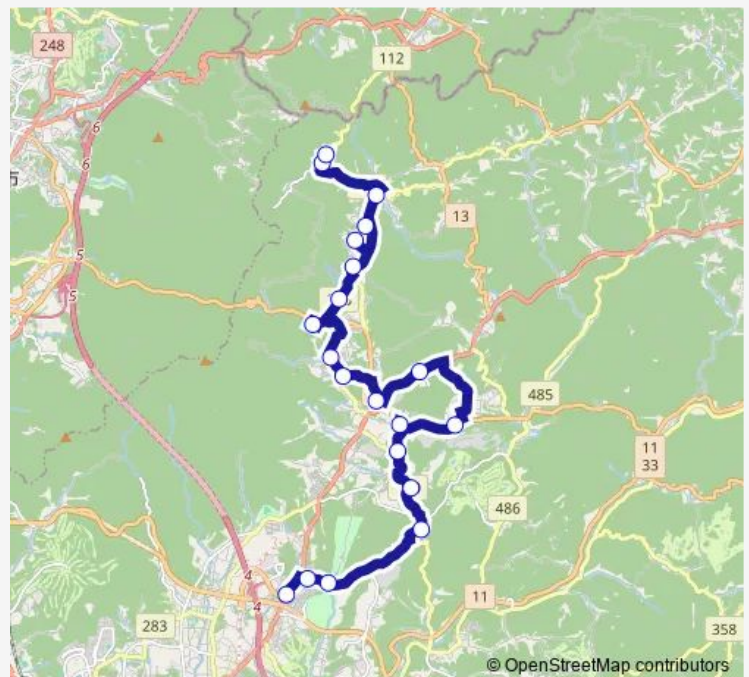

Direction

西中山 — 西市野々生活改善センター

19 stops

[Open route schedule](#)

西中山
猿田
昭和の森口
田茂平
藤岡ふれあいの館
大川ケ原
飯野公民館
加茂丘高校前
藤岡中学校前
藤岡支所
北一色南
北一色
ファーツリー
折平
北曾木・石畳口
坂下団地
石畳ふれあい広場
白川
西市野々生活改善センター

Route schedule

西中山 — 西市野々生活改善センター

Monday	17:48
Tuesday	17:48
Wednesday	17:48
Thursday	17:48
Friday	17:48
Saturday	—
Sunday	—

Route info

Direction: 西中山

Stops: 19

Trip Duration: 0 hour 45 min

Direction

西市野々生活改善センター — 後田

20 stops

[Open route schedule](#)

西市野々生活改善センター

西市野々

白川

石畳ふれあい広場

坂下団地

北曾木・石畳口

折平

Tuesday 06:06-16:57

Wednesday 06:06-16:57

Thursday 06:06-16:57

Friday 06:06-16:57

Saturday —

Sunday —

Route info

Direction: 西市野々生活改善センター