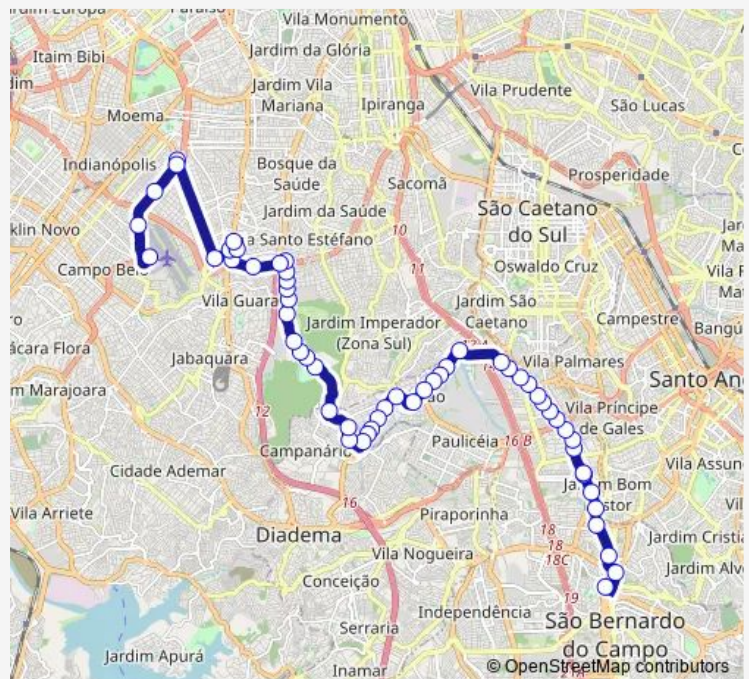

Praça Comandante Lineu Gomes

Avenida Washignton Luís, 6718-6800

Viaduto João Julião da Costa Aguiar

Corredor Norte-Sul, 1053

Avenida Indianópolis, 1052-1172

Avenida Jabaquara, 2831-2875

Avenida Jabaquara, 2221

R. Ibituruna, 561

R. Ibituruna, 678

R. Ibituruna, 744

Avenida Miguel Estefano, 914-1204

Av. Prof. Abraão de Moraes, 3402

Viaduto Min. Aliomar Baleeiro

Avenida Miguel Estefano, 2022

Avenida Miguel Estefano, 2170

Monday 07:10-22:40

Tuesday 07:10-22:40

Wednesday 07:10-22:40

Thursday 07:10-22:40

Friday 07:10-22:40

Saturday 07:10-22:40

Sunday —

Route info

Direction: Praça Comandante Lineu Gomes

Stops: 64

Trip Duration: 0 hour 59 min

050EX1 — Sao Bernardo do Campo (Paco Municipal) / Sao Paulo (Campo Belo)

Avenida Miguel Estefano, 3960-4018

Av. Miguel Estefano, 4124