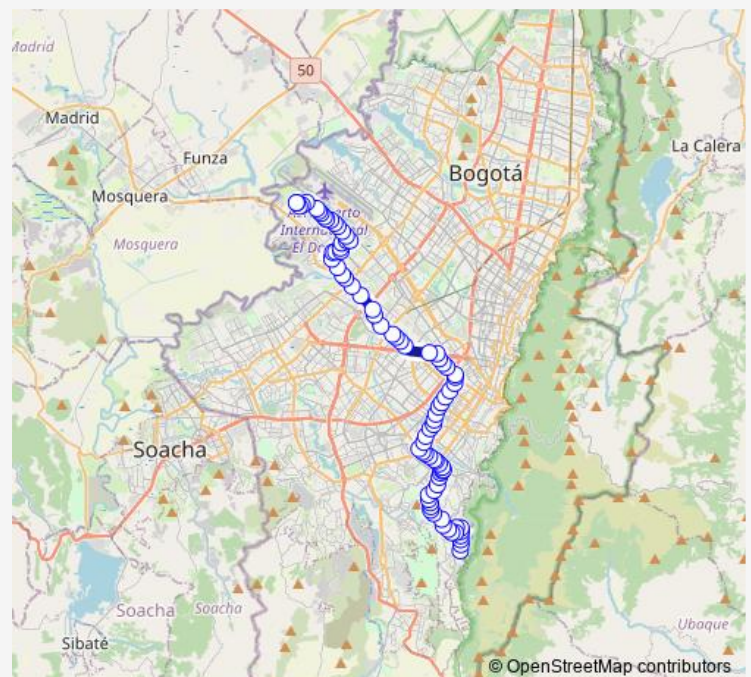

### Route schedule

KR 15 Este - CL 48 Sur Gaviotas — KR 130 - CL 22A Br. Las Brisas Fontibon

Monday 03:00-21:00

Tuesday 03:00-21:00

Wednesday 03:00-21:00

Thursday 03:00-21:00

Friday 03:00-21:00

Saturday 03:30-20:00

### Route info

Direction: KR 15 Este - CL 48 Sur Gaviotas

Stops: 85

Trip Duration: 2 hour 15 min

K810 — Fontibon Brisas

KR 6 - CL 24 Sur

KR 6 - CL 21A Sur

KR 6 - AV. 1 de Mayo