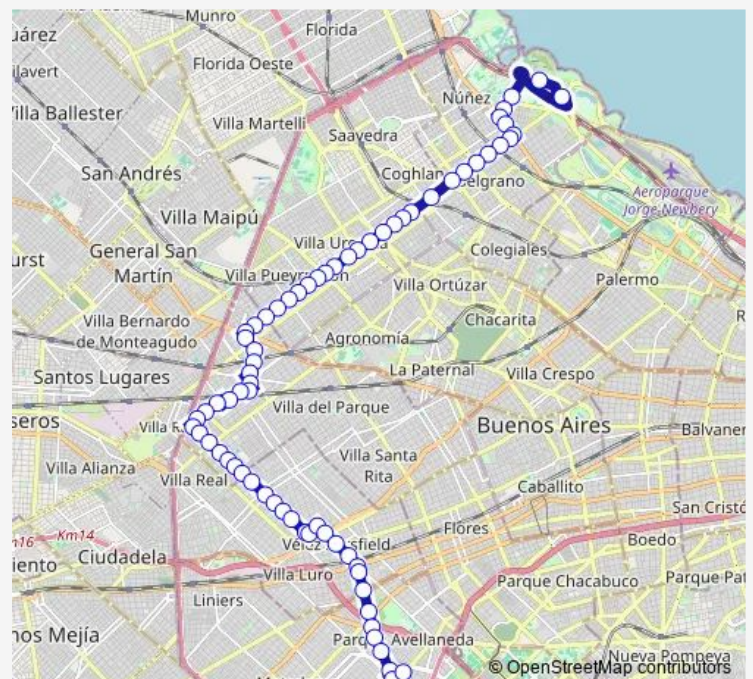

Bus 107A Jnamba107

[Go to website](#)

Direction

Ciudad Universitaria — 4740 Peron EVA Av.

70 stops

[Open route schedule](#)

Ciudad Universitaria

2716 Guiraldes Int.

4919 Monroe

5187 Monroe

5375 Monroe

Route schedule

Ciudad Universitaria — 4740 Peron EVA Av.

Monday 00:26-23:46

Tuesday 00:26-23:46

Wednesday 00:26-23:46

Thursday 00:26-23:46

Friday 00:26-23:46

Saturday 00:27-23:33

Sunday 00:27-23:24

Route info

Direction: Ciudad Universitaria

Stops: 70

Trip Duration: 1 hour 5 min