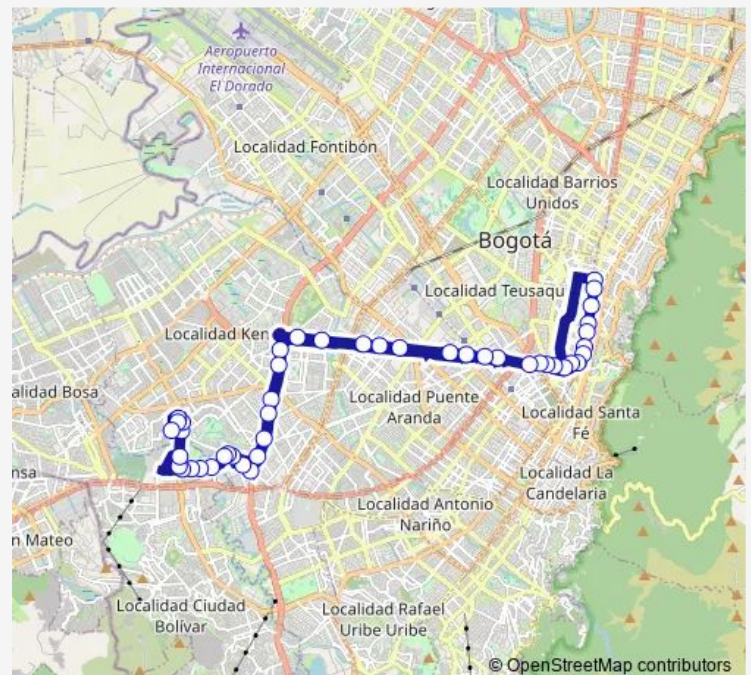

AV. Américas - KR 65

### Route schedule

AC 57 - KR 13 — KR 77Q - CL 46B Sur

Monday 04:44-21:51

Tuesday 04:44-21:51

Wednesday 04:44-21:51

Thursday 04:44-21:51

Friday 04:44-21:51

Saturday 04:44-21:47

### Route info

Direction: AC 57 - KR 13

Stops: 45

Trip Duration: 1 hour 22 min

107A — Jaqueline

AV. Américas - KR 69C

AV. Américas - KR 71B Bis

AV. Boyacá - CL 4