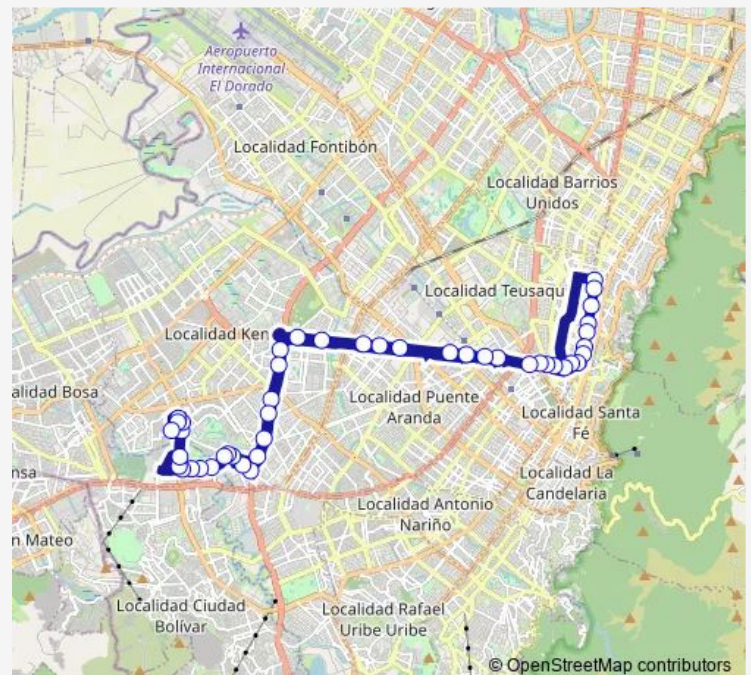

AV. Américas - KR 65

### Route schedule

AC 57 - KR 13 — KR 77Q - CL 46B Sur

Monday 04:44-21:51

Tuesday 04:44-21:51

Wednesday 04:44-21:51

Thursday 04:44-21:51

Friday 04:44-21:51

Saturday 04:44-21:47

### Route info

Direction: AC 57 - KR 13

Stops: 45

Trip Duration: 1 hour 12 min

107a — Jaqueline

AV. Américas - KR 69c

AV. Américas - KR 71B Bis

AV. Boyacá - CL 4