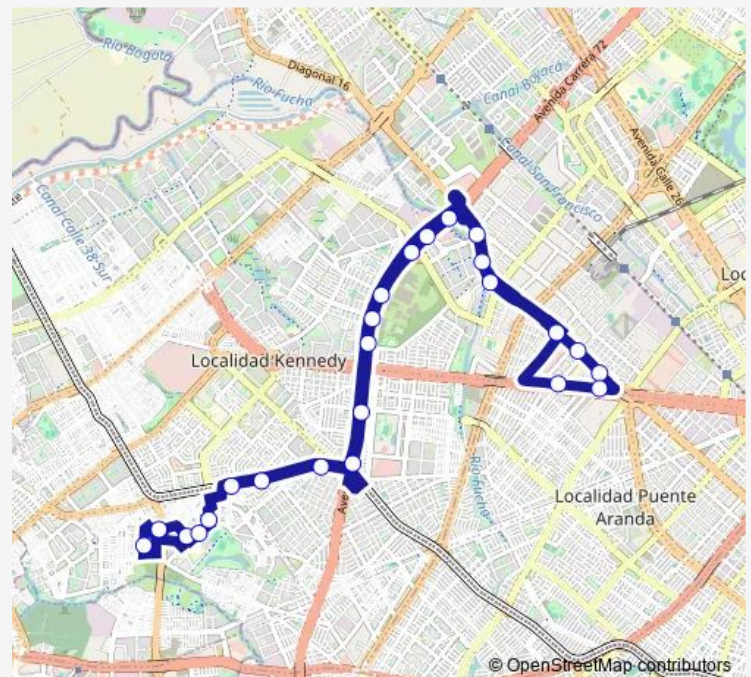

AV. Boyaca - CL 6d

AV. Boyaca - CL 2

AV. 1 de Mayo - CL 35 Sur

AV. 1 de Mayo - CL 35B Sur

AV. 1 de Mayo - CL 38C Sur

AV. 1 de Mayo - CL 40 Sur

CL 41B Sur - TV 74

KR 74 - CL 42C Sur

Saturday 04:34-23:51

Sunday 04:34-23:51

Route info

Direction: AV. Americas - KR 65

Stops: 24

Trip Duration: 0 hour 30 min

AV. V/cio - KR 78

KR 78 - CL 43A-17 Sur

CL 46B Sur - KR 77w

Direction

CL 46B Sur - KR 77w — AV. Americas - KR 59

24 stops

[Open route schedule](#)

CL 46B Sur - KR 77w

KR 78 - CL 43A Sur

CL 42G Sur - KR 74a

KR 74 - CL 42 Sur

CL 41B Sur - KR 74

AV. 1 de Mayo - CL 40 Sur

AV. 1 de Mayo - CL 38B Sur

AV. 1 de Mayo - CL 35B Sur

AV. Boyaca - CL 4 Sur

AV. Boyaca - CL 2A Bis

AV. Boyaca - CL 7a