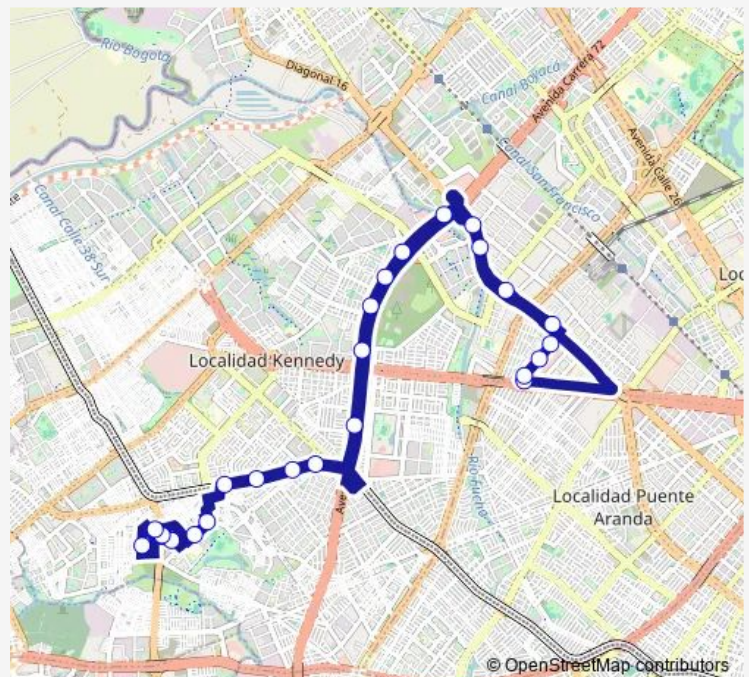

AV. Centenario - AK 60

Route schedule

CL 46B Sur - KR 77w — AV. Americas - KR 59

Monday 04:00-23:21

Tuesday 04:00-23:21

Wednesday 04:00-23:21

Thursday 04:00-23:21

Friday 04:00-23:21

Saturday 04:00-23:21

Sunday 04:00-23:21

Route info

Direction: CL 46B Sur - KR 77w

Stops: 24

Trip Duration: 0 hour 32 min

AV. Centenario - KR 56

AV. Americas - KR 53

AV. Americas - KR 59

Direction

AV. Americas - KR 65 — CL 46B Sur - KR 77w

24 stops

[Open route schedule](#)

AV. Americas - KR 65

KR 65 - CL 9a

KR 65 - CL 10

Tuesday 04:34-23:51

Wednesday 04:34-23:51

Thursday 04:34-23:51

Friday 04:34-23:51

Saturday 04:34-23:51

Sunday 04:34-23:51

Route info

Direction: AV. Americas - KR 65