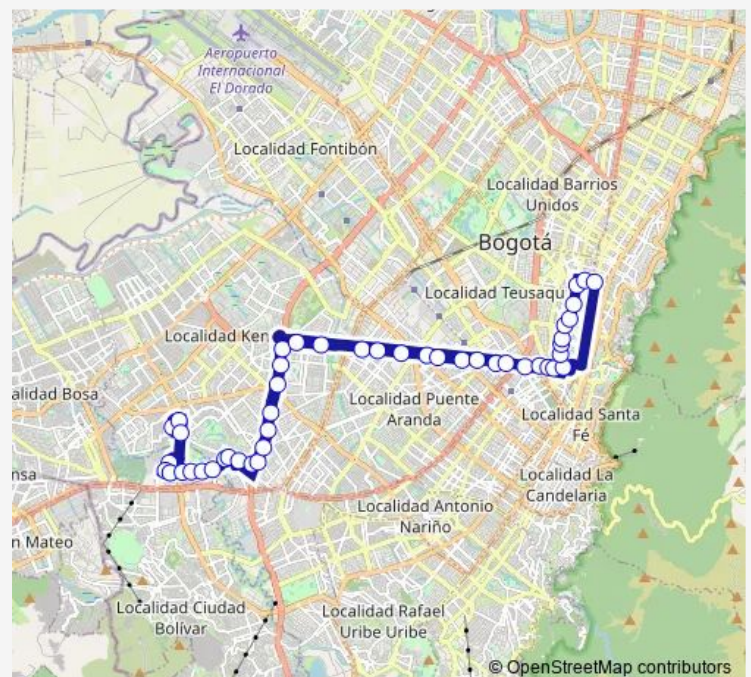

AV. Boyacá - CL 3A Sur

AV. Boyacá - CL 2a

AV. Boyacá - CL 5a

Route schedule

CL 46B Sur - KR 77W — AC 57 - KR 13

Monday 04:00-21:00

Tuesday 04:00-21:00

Wednesday 04:00-21:00

Thursday 04:00-21:00

Friday 04:00-21:00

Saturday 04:00-21:00

Sunday 05:00-21:00

Route info

Direction: CL 46B Sur - KR 77W

Stops: 46

Trip Duration: 1 hour 0 min

107A — Chapinero

BusMaps

AV. Américas - KR 71B

AV. Américas - KR 69B

AV. Américas - KR 65

AV. Américas - KR 60

AV. Américas - KR 53A

Av. Américas - KR 47