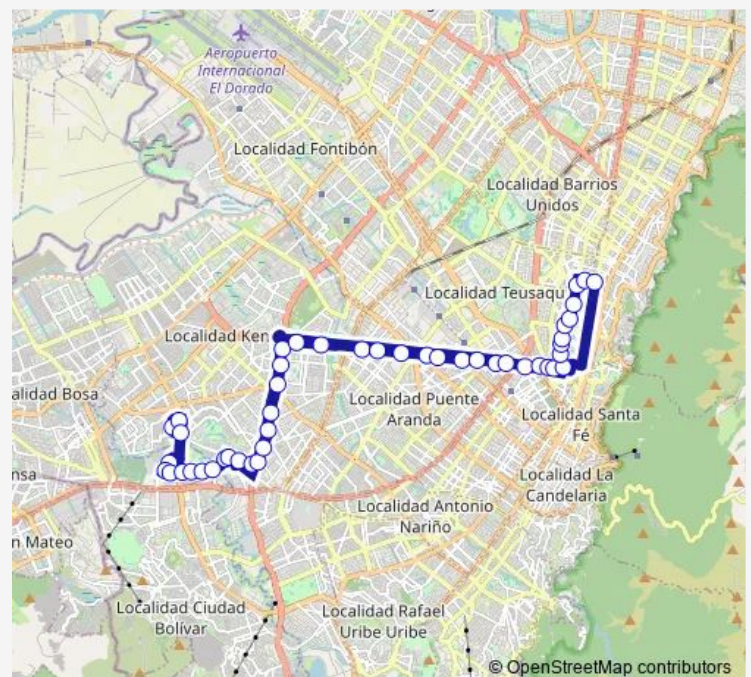

AV. Boyacá - CL 3A Sur

AV. Boyacá - CL 2a

AV. Boyacá - CL 5a

Route schedule

CL 46B Sur - KR 77w — AC 57 - KR 13

Monday 04:00-21:00

Tuesday 04:00-21:00

Wednesday 04:00-21:00

Thursday 04:00-21:00

Friday 04:00-21:00

Saturday 04:00-21:00

Sunday 05:00-21:00

Route info

Direction: CL 46B Sur - KR 77w

Stops: 46

Trip Duration: 1 hour 13 min

107a — Chapinero

BusMaps

AV. Américas - KR 71b

AV. Américas - KR 69b

AV. Américas - KR 65

AV. Américas - KR 60

AV. Américas - KR 53a

Av. Américas - KR 47