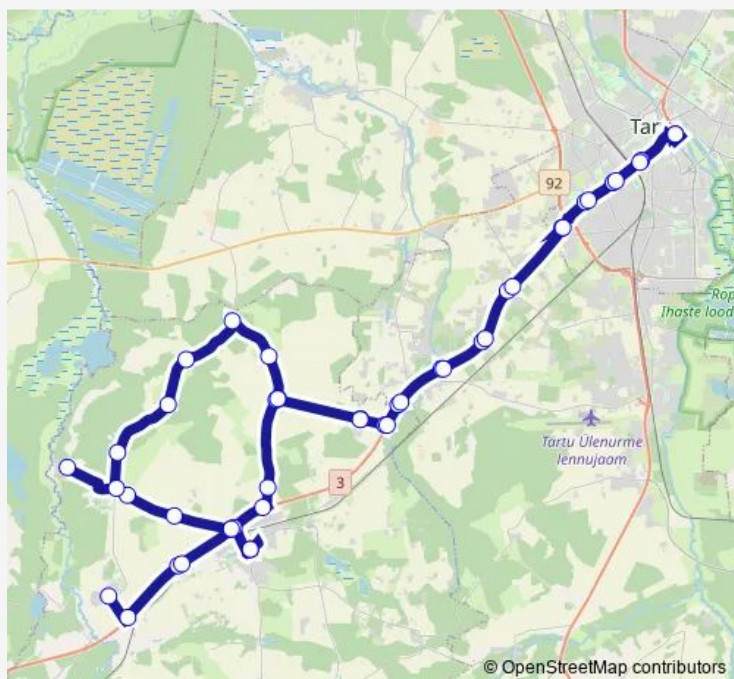

Nõgiaru keskus

Koobamäe

Nõo tee

Nõo

Meeri tee

Vastse-Nõo

Observatooriumi

Tõravere

Saturday —

Sunday —

Route info

Direction: Tartu bussijaam

Stops: 45

Trip Duration: 1 hour 40 min

423 — Tartu - Nõo - Tõravere - Nõo - Nõgiaru - Tartu

Meeri tee

Nõo

Meeri tee

Alla

Meeri

Meeri pargi

Tabuli

Valli

Kõrtsi