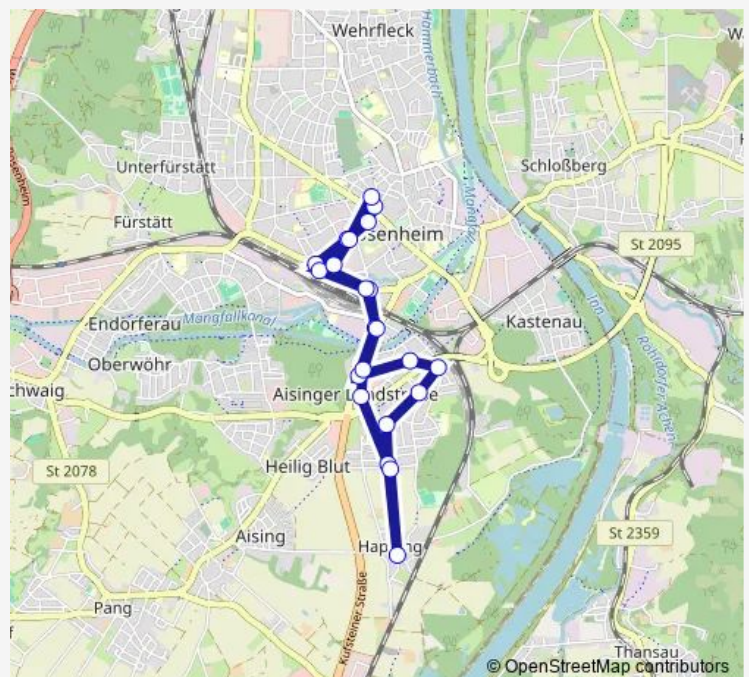

Bus 423 Stadtmitte - Rosenheim - Traberhof - Alt-Happing - Rosenheim - Stadtmitte

[Go to website](#)

Direction

Rosenheim, Stadtmitte — Rosenheim, Stadtmitte

22 stops

[Open route schedule](#)

- Rosenheim, Stadtmitte
- Rosenheim, Gillitzerstr.
- Rosenheim, Atrium
- Rosenheim, Bahnhof
- Rosenheim, Gießerei-/Salinstr.
- Rosenheim, Kufsteiner-/Klepperstr.
- Rosenheim, Kufsteiner Str./Alpenweg
- Rosenheim, Isarstr.
- Rosenheim, Leitzachstr.
- Rosenheim, Naabstr.
- Rosenheim, Traberhof
- Rosenheim, Wegkreuz
- Alt-Happing
- Rosenheim, Wegkreuz
- Rosenheim, Isarstr./Gewerbegebiet
- Rosenheim, Kufsteiner Str./Alpenweg
- Rosenheim, Kufsteiner-/Klepperstr.
- Rosenheim, Gießerei-/Salinstr.
- Rosenheim, Bahnhof
- Rosenheim, Bahnhofstraße
- Rosenheim, Atrium

Route schedule

Rosenheim, Stadtmitte — Rosenheim, Stadtmitte

Monday	20:05-23:05
Tuesday	20:05-23:05
Wednesday	20:05-23:05
Thursday	20:05-23:05
Friday	20:05-23:05
Saturday	20:05-23:05
Sunday	—

Route info

Direction: Rosenheim, Stadtmitte

Stops: 22

Trip Duration: 0 hour 26 min

423 Bus time schedules and route maps are available in an offline PDF at busmaps.com. Use the busmaps.com website to see live bus times, train schedule or subway schedule, and step-by-step directions for all public transit in Rosenheim

The schedule is provided in the local timezone. Times with "(+1)" indicate departures on the next day.

PDF file created on 2025-01-16

2024 BusMaps.com - All Rights Reserved