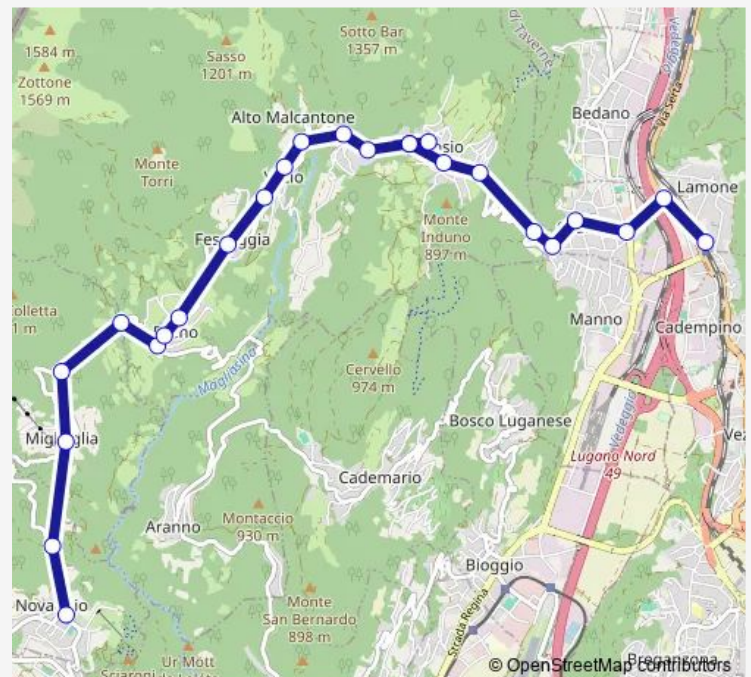

Arosio, Cappella di Toma

Arosio, Cimarondo

Gravesano, Vallone

Route schedule

Novaggio, Posta — Lamone-Cadempino, Stazione

Monday 06:19

Tuesday 06:19

Wednesday 06:19

Thursday 06:19

Friday 06:19

Saturday —

Sunday —

Route info

Direction: Novaggio, Posta

Stops: 25

Trip Duration: 0 hour 48 min

[Open route schedule](#)

Novaggio, Posta

Novaggio, Alla Colombina

Migliaglia, Paese

Migliaglia, Tortoglio

Migliaglia, Cassinelle

Breno, Crocevia per Breno

Breno, Paese

Friday 04:49

Saturday —

Sunday —

Route info

Direction: Novaggio, Posta

Stops: 25

Trip Duration: 0 hour 48 min

Direction