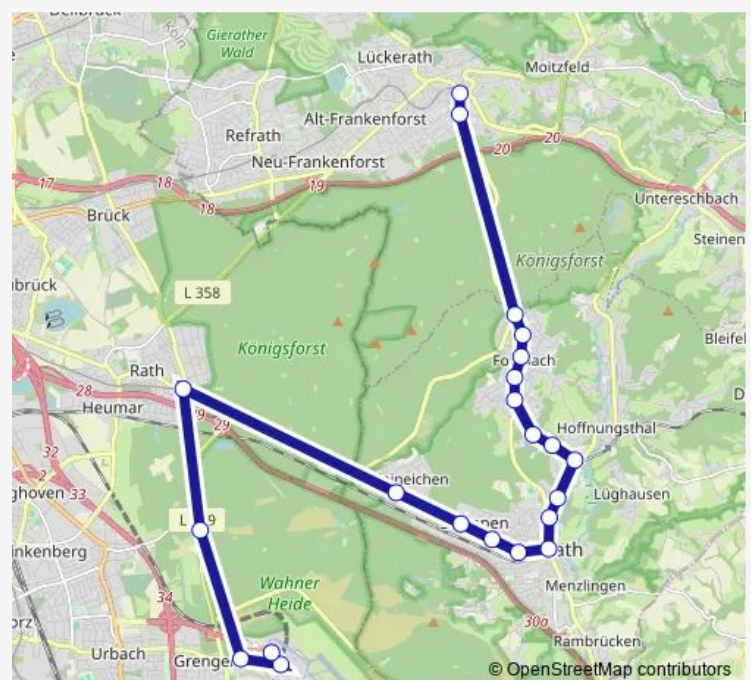

Bergisch Gladbach Bensberg

Route schedule

Köln/Bonn Flughafen Terminal 2 — Bergisch Gladbach Bensberg

Monday 06:55-22:25

Tuesday 06:53-22:23

Wednesday 08:23-22:23

Thursday 06:55-22:25

Friday 06:55-22:25

Saturday 06:53-23:23

Sunday 08:23-22:23

Route info

Direction: Köln/Bonn Flughafen Terminal 2

Stops: 20

Trip Duration: 0 hour 43 min

Direction

Bergisch Gladbach Bensberg — Köln/Bonn Flughafen Terminal 2

22 stops

[Open route schedule](#)

Bergisch Gladbach Bensberg

Bergisch Gladbach Bensberg Friedrich-Offermann-Str

Rösrath Forsbach Holzmarkt

Rösrath Forsbach Auf dem Kamp

Rösrath Forsbach Halfenhof

Rösrath Forsbach Höhenweg

Monday 05:25-23:25

Tuesday —

Wednesday —

Thursday 05:25-23:25

Friday 05:25-23:25

Saturday —

Sunday —

Route info