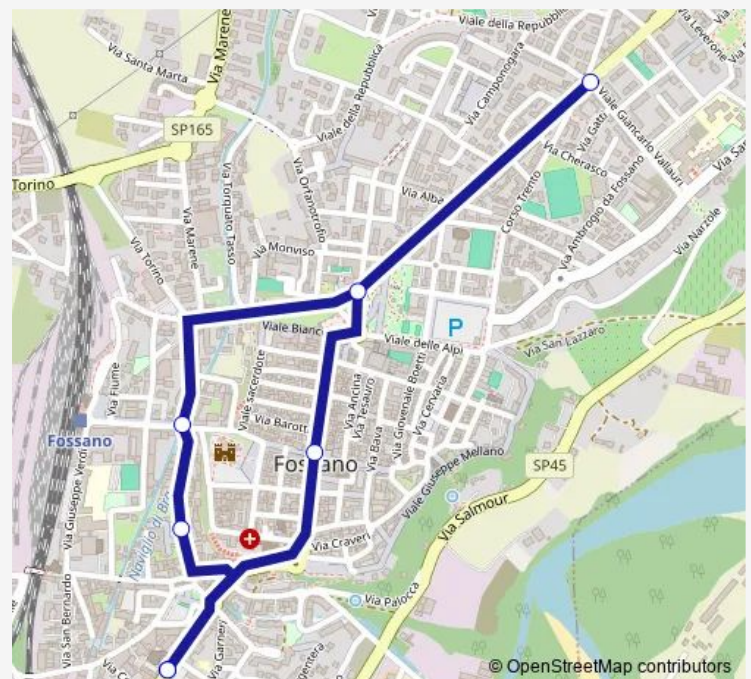

Bus 423 Urbana DI Fossano

[Go to website](#)

Direction

Fossano Viale Regina Elena 1 - Bivio Bra — Fossano - I.T.I.S. - Viale Giancarlo Vallauri

5 stops

[Open route schedule](#)

Fossano Viale Regina Elena 1 - Bivio Bra

Fossano - Duomo

Maddalene

Piovani

Fossano - I.T.I.S. - Viale Giancarlo Vallauri

Route schedule

Fossano Viale Regina Elena 1 - Bivio Bra — Fossano - I.T.I.S. - Viale Giancarlo Vallauri

Monday	12:50
Tuesday	12:50
Wednesday	12:50
Thursday	12:50
Friday	12:50
Saturday	12:50
Sunday	—

Route info

Direction: Fossano Viale Regina Elena 1 - Bivio Bra

Stops: 5

Trip Duration: 0 hour 40 min

Direction

Cussanio — Fossano - Matteotti

3 stops

[Open route schedule](#)

Stops: 3

Trip Duration: 0 hour 10 min

Direction

Fossano - Matteotti — Genola

4 stops

[Open route schedule](#)

Fossano - Matteotti

Incrocio Salita Salice