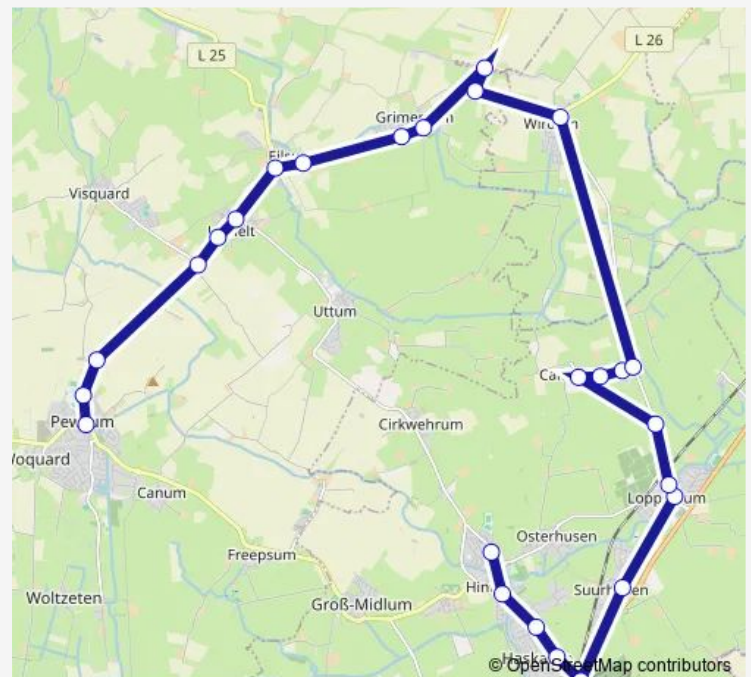

Emden(Ostfriesl) B 210/Kolonie

Suurhusen Sportplatz

Loppersum Brücke

Loppersum Friedhofstraße

Eisinghusen

Canhusen Ort

Canhusen Pappelallee

Canhusen Am Düsterland

Canhusen Loppersumer Straße/Uferstraße

Wirdum Feuerwehr

Wirdum L4/Wirdumer Straße

Wirdumer Altendeich

Grimersum Beningasträße

Grimersum Westerburger Weg

Eilsum L4/Osterhörn

Jennelt Abzw. Uttumer Straße

### Route schedule

Hinte Schulzentrum — Pewsum Zob

Monday 07:05

Tuesday 07:05

Wednesday 07:05

Thursday 07:05

Friday 07:05

Saturday —

### Route info

Direction: Hinte Schulzentrum

Stops: 26

Trip Duration: 0 hour 42 min

Visquard L4/Visquard

Pewsum Schatthausstraße

Pewsum Sportplatz

Pewsum Schulzentrum