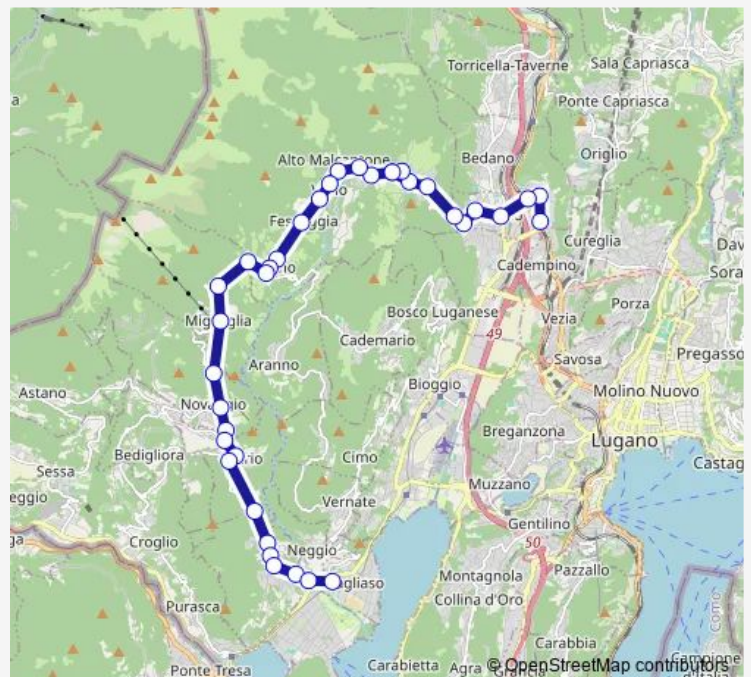

Saturday 05:34

Sunday 05:34

Route info

Direction: Magliaso, Stazione

Stops: 35

Trip Duration: 1 hour 3 min

Vezio, Busgnone

Mugena, Paese

Mugena, Nava

Arosio, Bivio per Arosio

Arosio, Paese

Arosio, Bivio per Arosio

Arosio, Bassa

Arosio, Cappella di Toma

Arosio, Cimaronco

Gravesano, Vallone