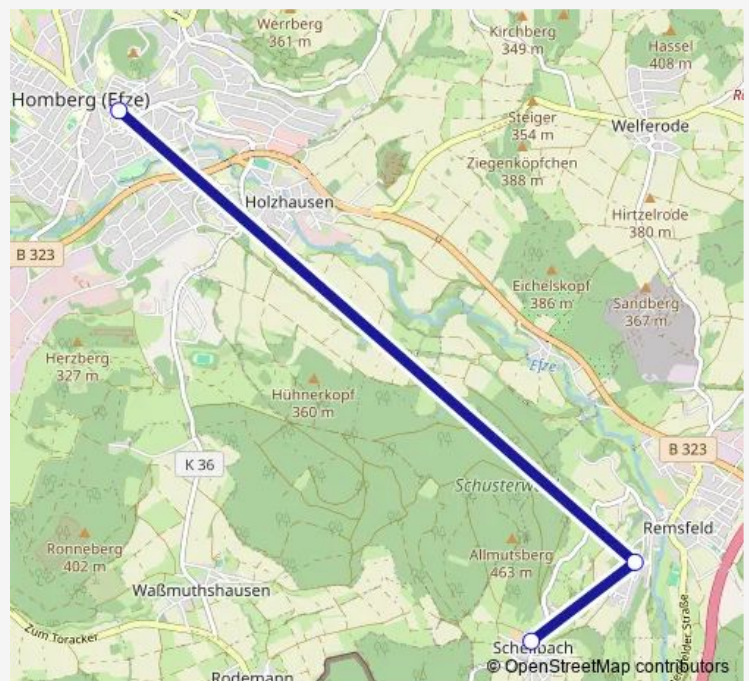

### Direction

Knüllwald-Niederbeisheim Spielplatz — Knüllwald-Rengshausen Am Bürgerhaus

4 stops

[Open route schedule](#)

Knüllwald-Niederbeisheim Spielplatz

Knüllwald-Rengshausen Schneidmühle

Knüllwald-Rengshausen Mitte

### Route schedule

Knüllwald-Niederbeisheim Spielplatz — Knüllwald-Rengshausen Am Bürgerhaus

Monday	08:00
Tuesday	08:00
Wednesday	08:00
Thursday	08:00
Friday	08:00
Saturday	—
Sunday	—

### Route info

Direction: Knüllwald-Niederbeisheim Spielplatz

Stops: 4

Trip Duration: 0 hour 9 min

## Direction

Knüllwald-Rengshausen Am Bürgerhaus — Knüllwald-Niederbeisheim Spielplatz

4 stops

[Open route schedule](#)

Knüllwald-Rengshausen Am Bürgerhaus

Knüllwald-Rengshausen Mitte

Knüllwald-Rengshausen Schneidmühle