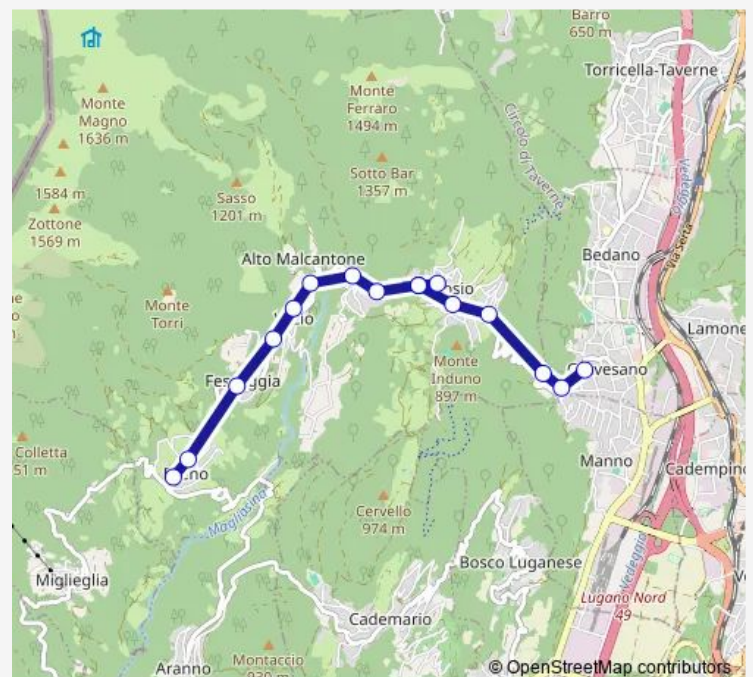

Vezio, Acquacalda

Fescoggia, Paese

Breno, alla Bolla

Breno, Paese

### Route schedule

Gravesano, Istituto Rusca Nord — Breno, Paese

Monday 16:51

Tuesday 16:06-16:51

Wednesday —

Thursday 16:06-16:51

Friday 16:06

Saturday —

### Route info

Direction: Gravesano, Istituto Rusca Nord

Stops: 16

Trip Duration: 0 hour 22 min

423 — B 423

**Direction**

Breno, Paese — Gravesano, Istituto Rusca Nord

16 stops

[Open route schedule](#)

Breno, Paese

Breno, alla Bolla

Fescoggia, Paese

Vezio, Acquacalda

Vezio, Paese

Vezio, Busgnone

Mugena, Paese