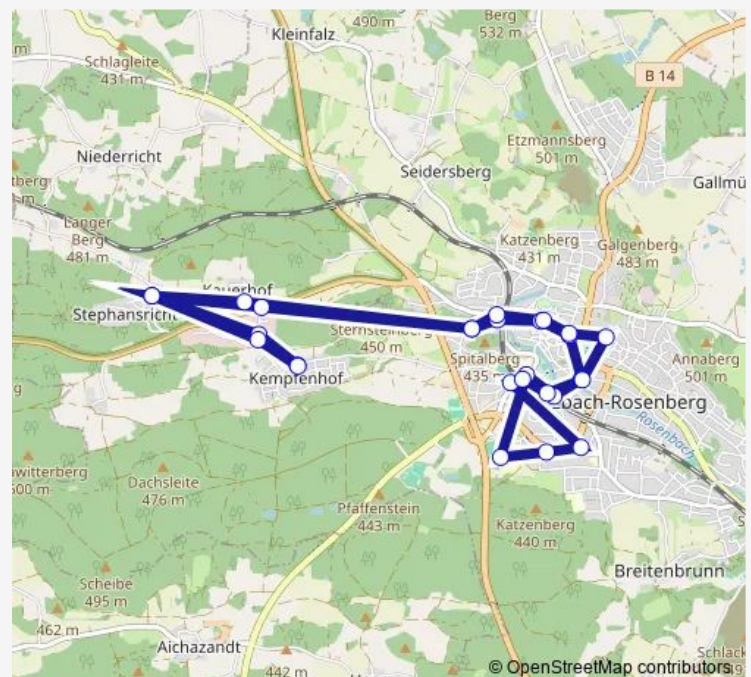

Stephansricht

Kauerhof, Ortsmitte

Su.-Ro., Krankenhaus

Su.-Ro., Am Spittlberg

Su.-Ro., Luitpoldplatz

Su.-Ro., Rosenberger Str.

Su.-Ro., Stadtfriedhof

Su.-Ro., Bahnhof

Su.-Ro., Obere Gartenstr.

Su.-Ro., Rosenberger Str.

Su.-Ro., Luitpoldplatz

Route schedule

Kempfenhof / Hahnenweg — Kempfenhof / Hahnenweg

Monday 20:02-23:05

Tuesday 20:02-23:05

Wednesday 20:02

Thursday 20:02-23:05

Friday 20:02-23:05

Saturday 05:52-23:06

Sunday 05:52-23:06

Route info

Direction: Kempfenhof / Hahnenweg

Stops: 27

Trip Duration: 0 hour 48 min

423

Su.-Ro., Nürnberger Str.

Su.-Ro., Krankenhaus

Kauerhof B14

Stephansricht

Kauerhof, Franz-Sollfrank-Str.

Kempfenhof / Hahnenweg

423 Bus time schedules and route maps are available in an offline PDF at busmaps.com. Use the busmaps.com website to see live bus times, train schedule or subway schedule, and step-by-step directions for all public transit in Sulzbach-Rosenberg