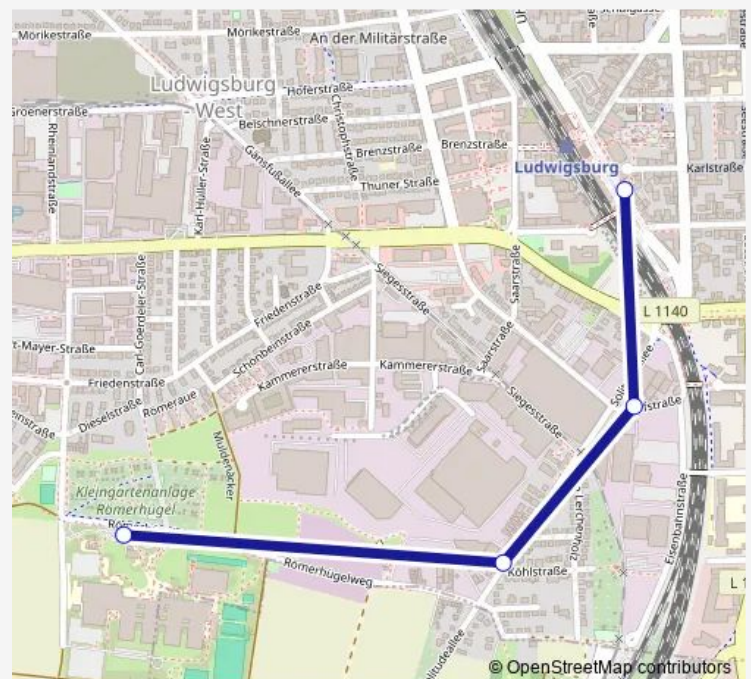

### Direction

Ludw. Kreisberufsschule — Ludwigsburg

4 stops

[Open route schedule](#)

Ludw. Kreisberufsschule

Ludwigsburg Köhlstraße

Ludwigsburg Solitudeallee

Ludwigsburg

### Route schedule

Ludw. Kreisberufsschule — Ludwigsburg

Monday	11:20-16:35
Tuesday	11:20-16:35
Wednesday	11:20-16:35
Thursday	11:20-16:35
Friday	11:20-16:35
Saturday	—
Sunday	—

### Route info

Direction: Ludw. Kreisberufsschule

Stops: 4

Trip Duration: 0 hour 6 min

**Direction**

Ludwigsburg — Ludw. Kreisberufsschule

4 stops

[Open route schedule](#)

Ludwigsburg

Ludwigsburg Solitudeallee

Ludwigsburg Köhlstraße

Ludw. Kreisberufsschule

**Route schedule**

Ludwigsburg — Ludw. Kreisberufsschule

Monday	07:10-12:40
Tuesday	07:10-12:40
Wednesday	07:10-12:40
Thursday	07:10-12:40
Friday	07:10-12:40
Saturday	—
Sunday	—