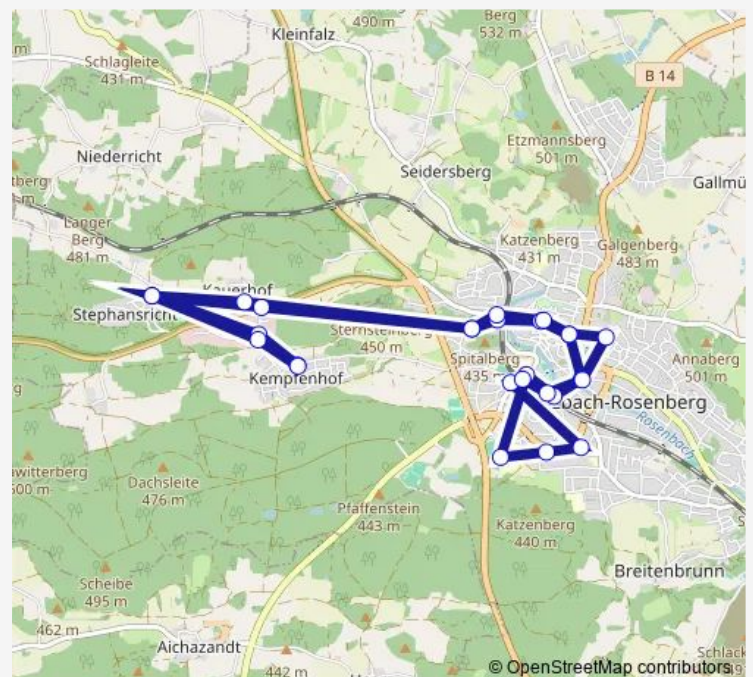

Sulzbach-Rosenb. Stadtfriedhof

Sulzbach-R. Obere Gartenstr.

Sulzb.-R. Rosenberger Str

Sulzbach-Rosenb. Luitpoldplatz

Sulzbach-R. Nürnberger Str.

Sulzbach-Rosenb. Krankenhaus

Kauerhof Ortsmitte

Stephansricht

Kauerhof Franz-Sollfrank-Str.

### Route schedule

Kempfenhof Hahnenweg — Kempfenhof Hahnenweg

Monday 11:26-12:02

Tuesday 11:26-12:02

Wednesday 11:26-12:02

Thursday 11:26-12:02

Friday 11:26-12:02

Saturday —

### Route info

Direction: Kempfenhof Hahnenweg

Stops: 22

Trip Duration: 0 hour 50 min

423