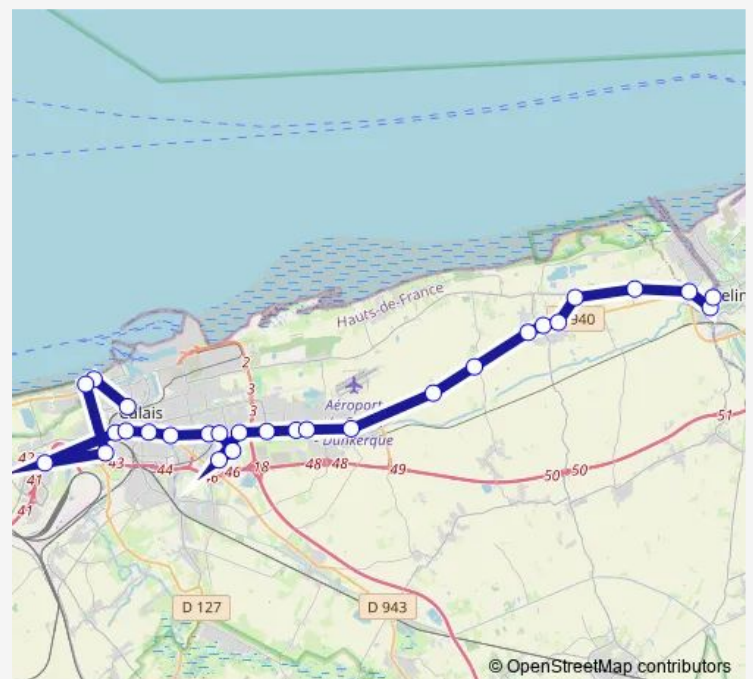

Bus 423 Gravelines / Calais

[Go to website](#)**Direction**

OYE-Plage - Provins - N°58 — Calais - Lycée Léonard de Vinci

5 stops

[Open route schedule](#)

OYE-Plage - Provins - N°58

OYE-Plage - Mairie - Place Général de Gaulle

OYE-Plage - Schumann - Abri

OYE-Plage - Int Route d'Offekerque - Abri

Calais - Lycée Léonard de Vinci

Route schedule

OYE-Plage - Provins - N°58 — Calais - Lycée Léonard de Vinci

Monday	07:33
Tuesday	07:33
Wednesday	07:33
Thursday	07:33
Friday	07:33
Saturday	—
Sunday	—

Route info

Direction: OYE-Plage - Provins - N°58

Stops: 5

Trip Duration: 0 hour 18 min

■ 423 — Gravelines / Calais

Direction

Gravelines - Islandais - Abri — Calais - Lycée du Détroit - Parking

18 stops

[Open route schedule](#)

Gravelines - Islandais - Abri

Gravelines - Salomé - Abri

Grand-Fort-Philippe - Int Avenue P. Pleuvret - Abri

OYE-Plage - L'Etoile - Anc. Sécherie - Abri

OYE-Plage - Int Route des Dunes - F N°2652