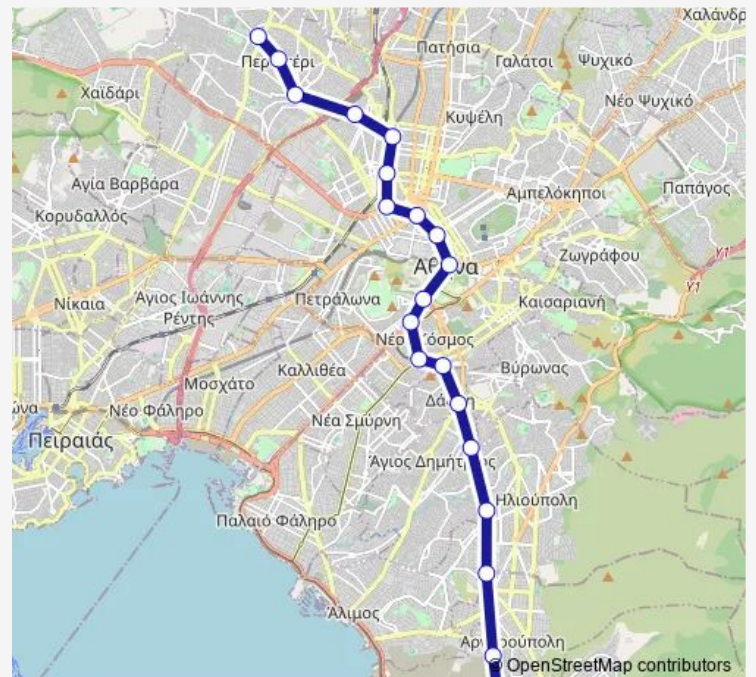

Στ.Αργυρουπολη

ΣΤ.ΕΛΛΗΝΙΚΟ

Route schedule

ΣΤ.ΑΝΘΟΥΠΟΛΗ — ΣΤ.ΕΛΛΗΝΙΚΟ

Monday	05:30-00:05 ⁺¹
Tuesday	05:30-00:05 ⁺¹
Wednesday	05:30-00:05 ⁺¹
Thursday	05:30-00:05 ⁺¹
Friday	05:30-02:05 ⁺¹
Saturday	05:30-02:05 ⁺¹
Sunday	05:30-00:05 ⁺¹

Route info

Direction: ΣΤ.ΑΝΘΟΥΠΟΛΗ

Stops: 20

Trip Duration: 0 hour 30 min

M2 — Ανθουπολη - Στ.Ελληνικο

BusMaps

Direction

ΣΤ.ΕΛΛΗΝΙΚΟ — ΣΤ.ΑΝΘΟΥΠΟΛΗ