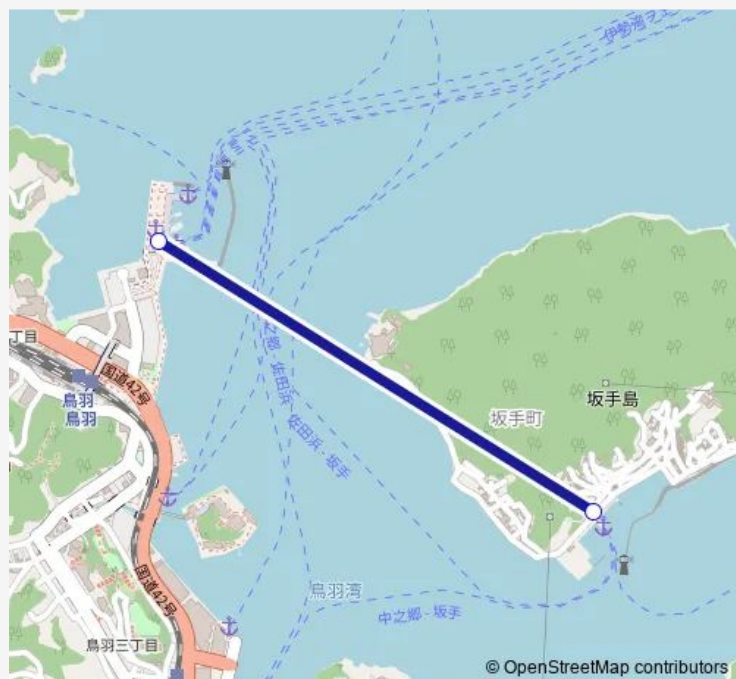

Route schedule

坂手 — 佐田浜 (鳥羽マリンターミナル)

Monday 06:45-19:20

Tuesday 06:45-19:20

Wednesday 06:45-19:20

Thursday 06:45-19:20

Friday 06:45-19:20

Saturday 06:45-19:20

Sunday 06:45-19:20

Route info

Direction: 坂手

Stops: 2

Trip Duration: 0 hour 10 min

■ 鳥羽 ~ 坂手

Direction

佐田浜 (鳥羽マリンターミナル) — 坂手