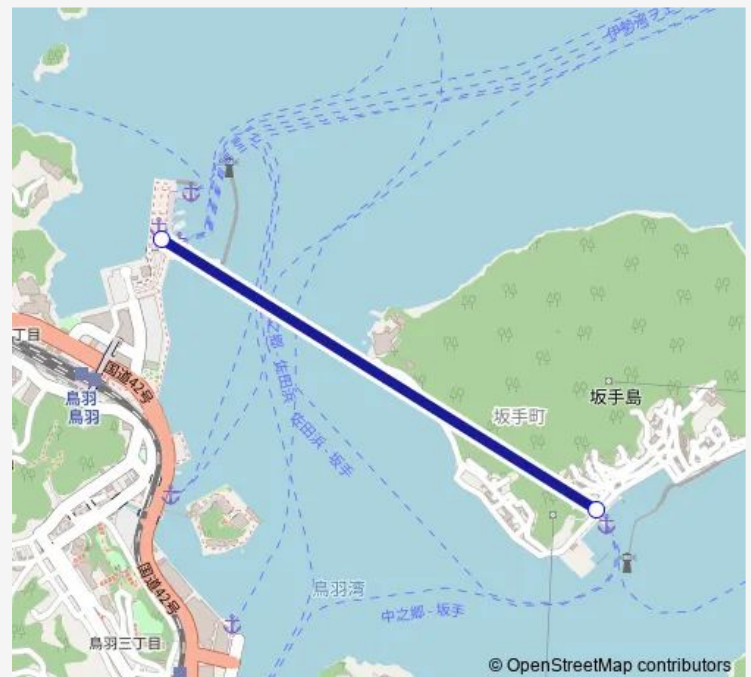

Route schedule

坂手 — 佐田浜 (鳥羽マリンターミナル)

Monday	06:45-19:20
Tuesday	06:45-19:20
Wednesday	06:45-19:20
Thursday	06:45-19:20
Friday	06:45-19:20
Saturday	06:45-19:20
Sunday	06:45-19:20

Route info

Direction: 坂手

Stops: 2

Trip Duration: 0 hour 10 min

■ 鳥羽 ~ 坂手

BusMaps

Direction

佐田浜 (鳥羽マリンターミナル) — 坂手

2 stops

[Open route schedule](#)

佐田浜 (鳥羽マリンターミナル)