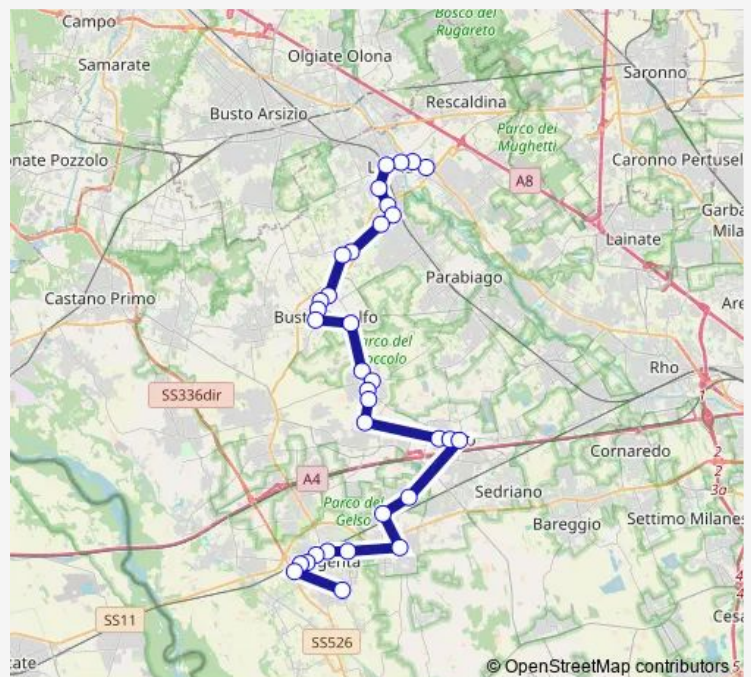

Bus 642 Magenta/Corbetta/Busto G./Legnano

[Go to website](#)

Direction

Magenta, Via Tobagi (dep.Atinom) — Legnano, C.so Sempione Ospedale Vecchio

28 stops

[Open route schedule](#)

- Magenta, Via Tobagi (dep.Atinom)
- Magenta, Via Leopardi Iper
- Magenta, Via Novara, 95
- Magenta, Via Novara, 15
- Magenta, Via Brocca,41 zona Stazione
- Magenta, Via Cavallari, 28
- Magenta, V.Tragella Autos.dir.V.Milano
- Corbetta, P.zza XXV Aprile, 10
- Corbetta, V.le Borletti Stab.Magneti Marelli
- S.Stefano Ticino, Via Repubblica, 26
- Arluno, Via Mazzini a.V.Don Sturzo
- Arluno, Via Mazzini, 7
- Arluno, Via Marconi n°118
- Ossona, Via Patrioti n°4
- Casorezzo, Via E.Mattei fr.Civ.1
- Casorezzo, Via Arluno ang.V.Delle Chiuse
- Casorezzo, Via Bertani, fronte civ 19
- Busto Garolfo, Via Parabiago, 61
- Busto Garolfo, Via Vincenzo Bellini civ.44
- Busto Garolfo, V.Montebianco fr Civ.17
- Busto Garolfo, Via Buonarroti a.v.Carroccio

Route schedule

Magenta, Via Tobagi (dep.Atinom) — Legnano, C.so Sempione Ospedale Vecchio

Monday	06:30-15:20
Tuesday	06:30-15:20
Wednesday	06:30-15:20
Thursday	06:30-15:20
Friday	06:30-15:20
Saturday	06:40-13:08
Sunday	—

Route info

Direction: Magenta, Via Tobagi (dep.Atinom)

Stops: 28

Trip Duration: 1 hour 28 min

642 — Magenta/Corbetta/Busto G./Legnano

Busto Garolfo, Via Curiel a.v.De Amicis

Villa Cortese, Via A.Da Giussano, 32

Villa Cortese, Via A.Da Giussano,50

S.Giorgio SU Legnano, Via Restelli Civ. 5

Legnano, V.Guerciotti a.V.Gorizia Liceo

Legnano, Via Milano a.v.S.Caterina

Legnano, C.so Sempione Ospedale Vecchio

Direction

Magenta, Via Tobagi (dep.Atinom) — Legnano, Largo Tosi (lato banca)